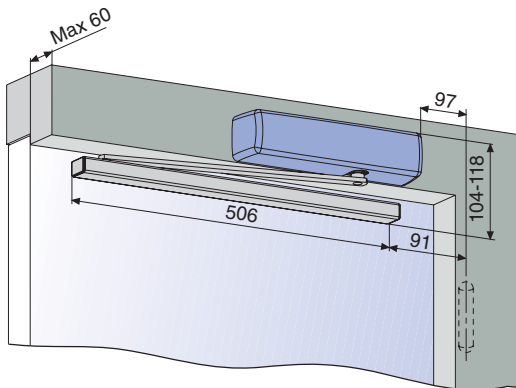

Sulkeutumispuoli