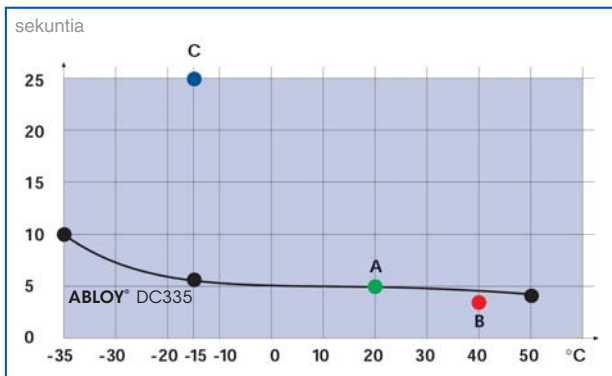

EN1154 standardin vaatimukset:

- A Säädetty sulkeutumisaika 5 sekuntia +20 °C lämpötilassa
- B Minimi sulkeutumisaika 3 sekuntia +40 °C lämpötilassa
- C Maksimi sulkeutumisaika 25 sekuntia -15 °C lämpötilassa

Ura-akselin säätö

Vetolaitteen pystytäisyyttä runkoon nähden voidaan säätää (max. 14 mm) liikuttamalla uritettua ura-akselia pystysuunnassa.

Avautumisjarrun, sulkeutumishidastimen ja loppunopeuden alkamiskulma voidaan tarvittaessa säätää kääntämällä ura-akselia (11 asteen välein). Tämä on tarpeen erikoisesti sulkeutumispuolen asennuksessa jolloin avautumisjarrun toiminta-alue saadaan alkamaan toivottuun aikaan.

Sulkimen säätö

Sulkeutumisvoima on säädettävissä rungon päässä olevasta ruuvista.

Sulkeutumisen alku- ja loppunopeus on säädettävissä erikseen.

Säädettävä avautumisjarru (AJ) vakiona, saatavissa myös säädettävällä sulkeutumishidastimella (SH).

Sulkeutumisvoima eri lämpötiloissa

ABLOY® DC335 on suunniteltu toimimaan Suomen vaativissa olosuhteissa, joissa lämpötilanvaihtelut eri vuodenaikojen välillä ovat suuria.

ABLOY® DC335 sulkeutumisnopeus ei muutu vaativissakaan olosuhteissa. Korkealaatuinen hydraulikkaöljy, tiukat valmistustoleranssit sekä patentoidut säätöventtiilit viimeistelevät sulkijan osaksi tinkimättömästä laadustaan tunnettua **ABLOY®** tuotepohjettä.