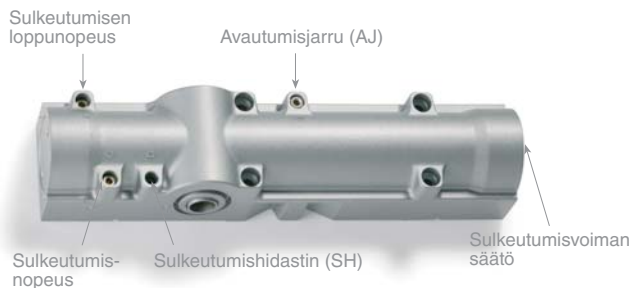

ABLOY® DC335 OVENSULJIN

ABLOY® DC335 on korkealaatuinen ovensuljin
kaikkiin oviympäristöihin

ABLOY® DC335 on kehitetty vastaamaan EN1154 standardin vaatimuksia. Moderni ja tyylikäs design yhdistettynä ainutlaatuisiin ominaisuuksiin laajentaa sulkimen käyttöympäristön kaikkiin ulko- ja sisäoviin.

Ominaisuudet:

- CE-sertifioitu.
- Runko kulutusta kestävä alumiinivalua.
- Yhtäläinen design muiden **ABLOY®** ovensulkijoiden kanssa.
- Erittäin korkea hyötysuhde, kevyt avata mutta silti riittävästi sulkeutumisvoimaa.
- Laaja käyttölämpötila - 35°C... + 45°C.
- Sulkeutumisen alku- ja loppunopeus säädettävissä erikseen.
- Ylikuormitusventtiilit suojaavat ovea ja karmia ylimääräiseltä rasitukselta.
- Asennus joko oveen tai karmiin.
- Säädettävä vetovarren korkeus tekee asentamisesta nopeaa ja helppoa.
- Sulkeutumisvoima säädettävissä EN-luokkiin 3 – 5.
- Avautumisjarrun, sulkeutumishidastimen ja loppunopeuden alkamiskulma voidaan tarvittaessa säätää ura-akselin ansiosta.
- Vaihdeettavan muovikotelon väri vaihtoehdot: valkoinen, alumiini, messinki, ruskea, musta. Myös muut värit mahdollisia erikoistilauksesta.
- Saatavilla myös ruostumaton teräksinen kotelo.
- Voidaan käyttää kaikkien **ABLOY®** vetolaitteiden kanssa.
- Leveys 279,5 mm, korkeus 64,5 mm, syvyys 62,5 mm.

Ura-akselin säätö

Vetolaitteen pystytäisyyttä runkoon nähden voidaan säätää (max. 14 mm) liikuttamalla uritettua ura-akselia pystysuunnassa.

Avautumisjarrun, sulkeutumishidastimen ja loppunopeuden alkamiskulma voidaan tarvittaessa säätää kääntämällä ura-akselia (11 asteen välein). Tämä on tarpeen erikoisesti sulkeutumispuolen asennuksessa jolloin avautumisjarrun toiminta-alue saadaan alkamaan toivottuun aikaan.