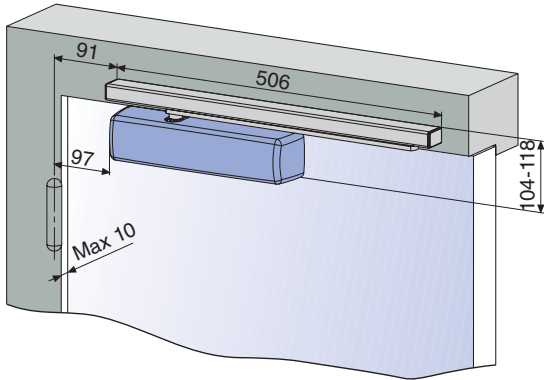

Kiinnityslevy DC103

Kiinnityslevy DC104

Aukipitolaite DC152

Avautumisvaimennin DC153

Yhdensuuntaiskiinnitin
vetolaitteisiin 7190 ja 7191

Kulmakiinnityslevy 7103

Asennus liukuvetolaitteilla DC193, DC194

Avautumispuoli