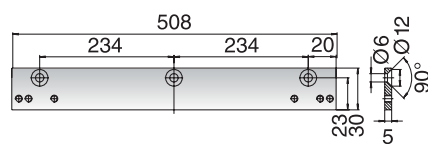

Vetolaitteiden tarvikkeet

Kiinnityslevy DC103