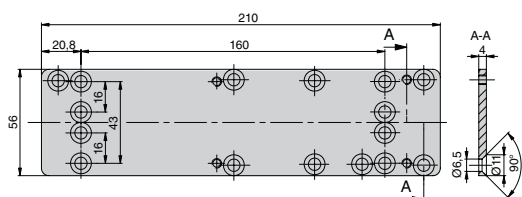

Kiinnityslevyt

Kiinnityslevy DC130