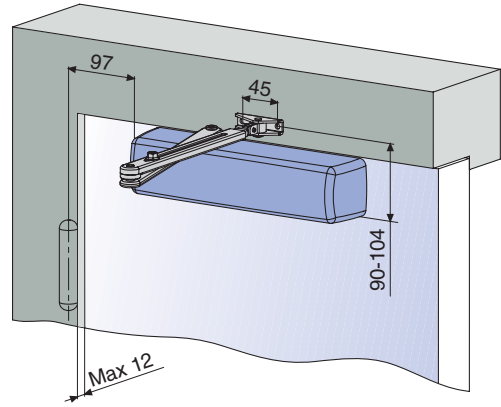

Asennus vetolaitteilla 7190, 7191

Avautumispuoli