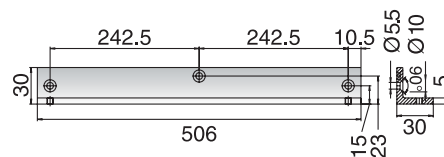

Kiinnityslevy DC103

Kiinnityslevy DC104

Aukipitolaite DC152

Avautumisvaimennin DC153

Yhdensuuntaiskiinnitin
vetolaitteisiin 7190 ja 7191

Kulmakiinnityslevy 7103

Asennus liukuvetolaitteilla DC193, DC194

Avautumispuoli