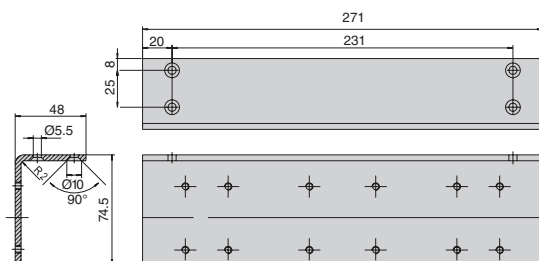

Kiinnityslevy DC103

Kiinnityslevy DC104

Aukipitolaite DC152

Avautumisvaimennin DC153

Yhdensuuntaiskiinnitin
vetolaitteisiin 7190 ja 7191

Kulmakiinnityslevy 7103

Asennus liukuvetolaitteilla DC193, DC194

Avautumispuoli