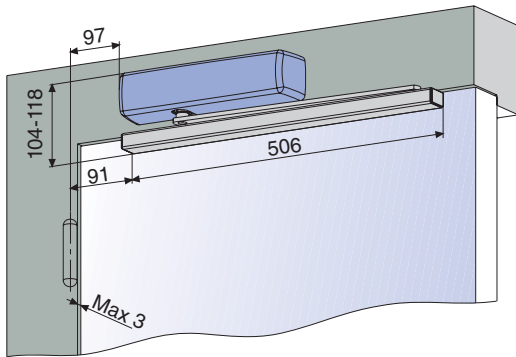

Kiinnityslevy DC103

Kiinnityslevy DC104

Aukipitolaite DC152

Avautumisvaimennin DC153

Yhdensuuntaiskiinnitin
vetolaitteisiin 7190 ja 7191

Kulmakiinnityslevy 7103

Asennus liukuvetolaitteilla DC193, DC194

Avautumispuoli