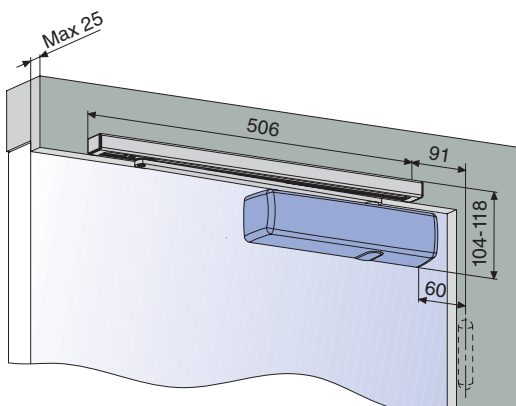

Sulkeutumispuoli