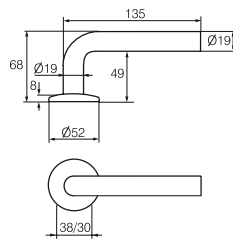

# ABLOY® INOXI ULKO- JA SISÄOVEN PAINIKKEET

ABLOY® INOXI 3-19

ABLOY® INOXI 3-19K

ABLOY® INOXI 3-19S

ABLOY® INOXI 3-19SS

Ruostumattomasta teräksestä valmistetut **ABLOY® INOXI** -painikkeet ovat pitkäikäisiä vaihtoehtoja painikevalinnalle. Nämä painikemallit tuovat ripauksen ylellisyyttä sisustukseen yksinkertaisen tyylikkään muotoilunsa ansiosta.