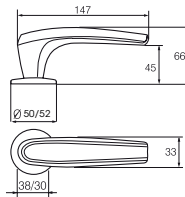

ABLOY® DUETTO 8