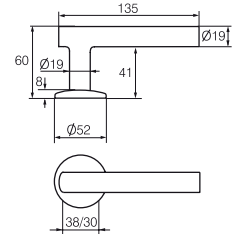

Tiesitko että...

ABLOY® INOXI -sarjasta löydät tarvittaessa oven vetimet

ABLOY® INOXI 3-19ST