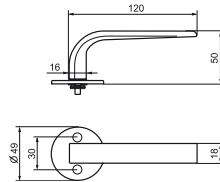

ABLOY® ENTER 10

Design

Ristomatti Ratia