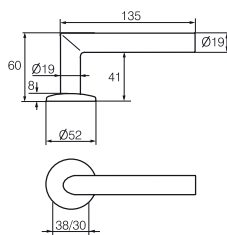

# ABLOY® INOXI ULKO- JA SISÄOVEN PAINIKKEET

ABLOY® INOXI 3-19

ABLOY® INOXI 3-19K

ABLOY® INOXI 3-19S

ABLOY® INOXI 3-19SS

Ruostumattomasta teräksestä valmistetut **ABLOY® INOXI** -painikkeet ovat pitkäikäisiä vaihtoehtoja painikevalinnalle. Nämä painikemallit tuovat ripauksen ylellisyyttä sisustukseen yksinkertaisen tyylikkään muotoilunsa ansiosta.