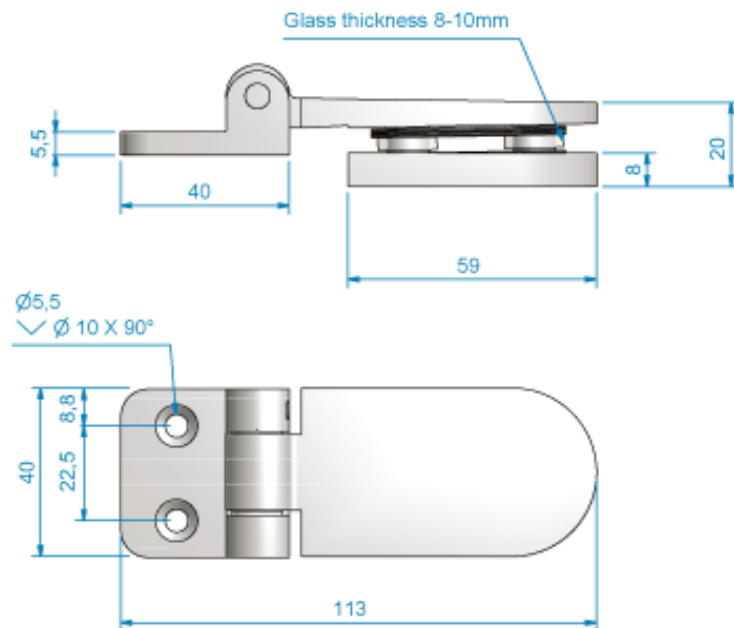

Suihkuseinän sarana | RG-986

Mekaaninen sarana seinästä lasiin. Sopii 8-10 mm lasseille. Oven maksimi paino 30 kg ja leveys 700 mm.

Art.no.	Materiaali	Pintakäsittely
860695	Messinki	Kromattu

SCALE (1 : 2)

Glass cut out for bent hinge

Edge of glass

SCALE (1 : 2)

Glass cut out for straight hinge

Edge of glass