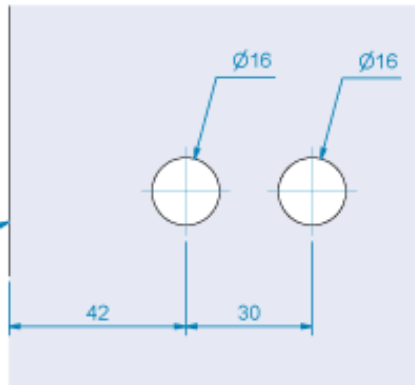

Suihkuseinän sarana | RG-986

Mekaaninen sarana seinästä lasiin. Sopii 8-10 mm lasseille. Oven maksimi paino 30 kg ja leveys 700 mm.

Art.no.	Materiaali	Pintakäsittely
860695	Messinki	Kromattu

SCALE (1 : 2)

Glass cut out for bent hinge

Edge of glass

SCALE (1 : 2)

Glass cut out for straight hinge

Edge of glass