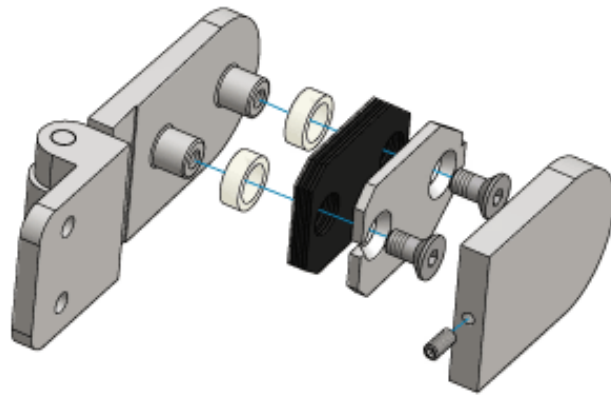

Suihkuseinän sarana | RG-986

Mekaaninen sarana seinästä lasiin. Sopii 8-10 mm lasseille. Oven maksimi paino 30 kg ja leveys 700 mm.

Art.no.	Materiaali	Pintakäsittely
860695	Messinki	Kromattu

SCALE (1 : 2)

Glass cut out for bent hinge

Edge of glass

SCALE (1 : 2)

Glass cut out for straight hinge

Edge of glass