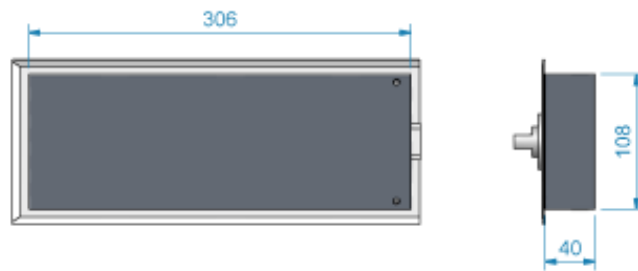

Lattiasuljin | DC-843 ja DC-844

AJ=avautumisjarru, HO=aukipito (ovi jää avattaessa 90 asteen kulmaan).

Art.no.	Materiaali	Pintakäsittely	Tuote	Tarkennus	Tuote
540063	Teräs	Harjattu	DC-843 AJ HO	950mm/105 kg:n	Vaihdeakseli
540076	Teräs	Harjattu	DC-843 AJ HO	950mm/105 kg:n	Vaihdeakseli
540064	Teräs	Harjattu	DC-843 AJ	950mm/105 kg:n	Vaihdeakseli
540065	Teräs	Harjattu	DC-844 HO	1100mm/150 kg:n	Vaihdeakseli
540066	Teräs	Harjattu	DC-844 AJ	1100mm/150 kg:n	Vaihdeakseli