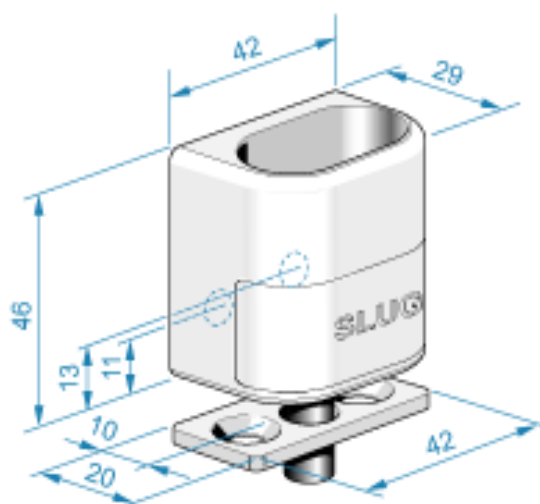

Ikkunalukko | SLUG 2020

| Art.no. | Materiaali | Pintakäsittely |
|---------|---------------|----------------|
| 929800 | Samakki/Teräs | Valkoinen |
| 929820 | Samakki/Teräs | Mattakromattu |

Vastaavia tuotteita