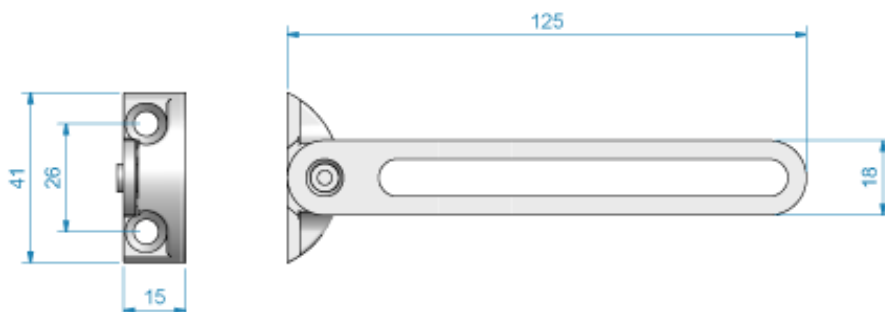

Tuuletushela SLUG 2010:een | Tyypin 1

Sisältää ruuvit.

Art.no.	Materiaali	Pintakäsittely
930180	RST (AISI304)	Sähköinen kiillotus

Vastaavia tuotteita