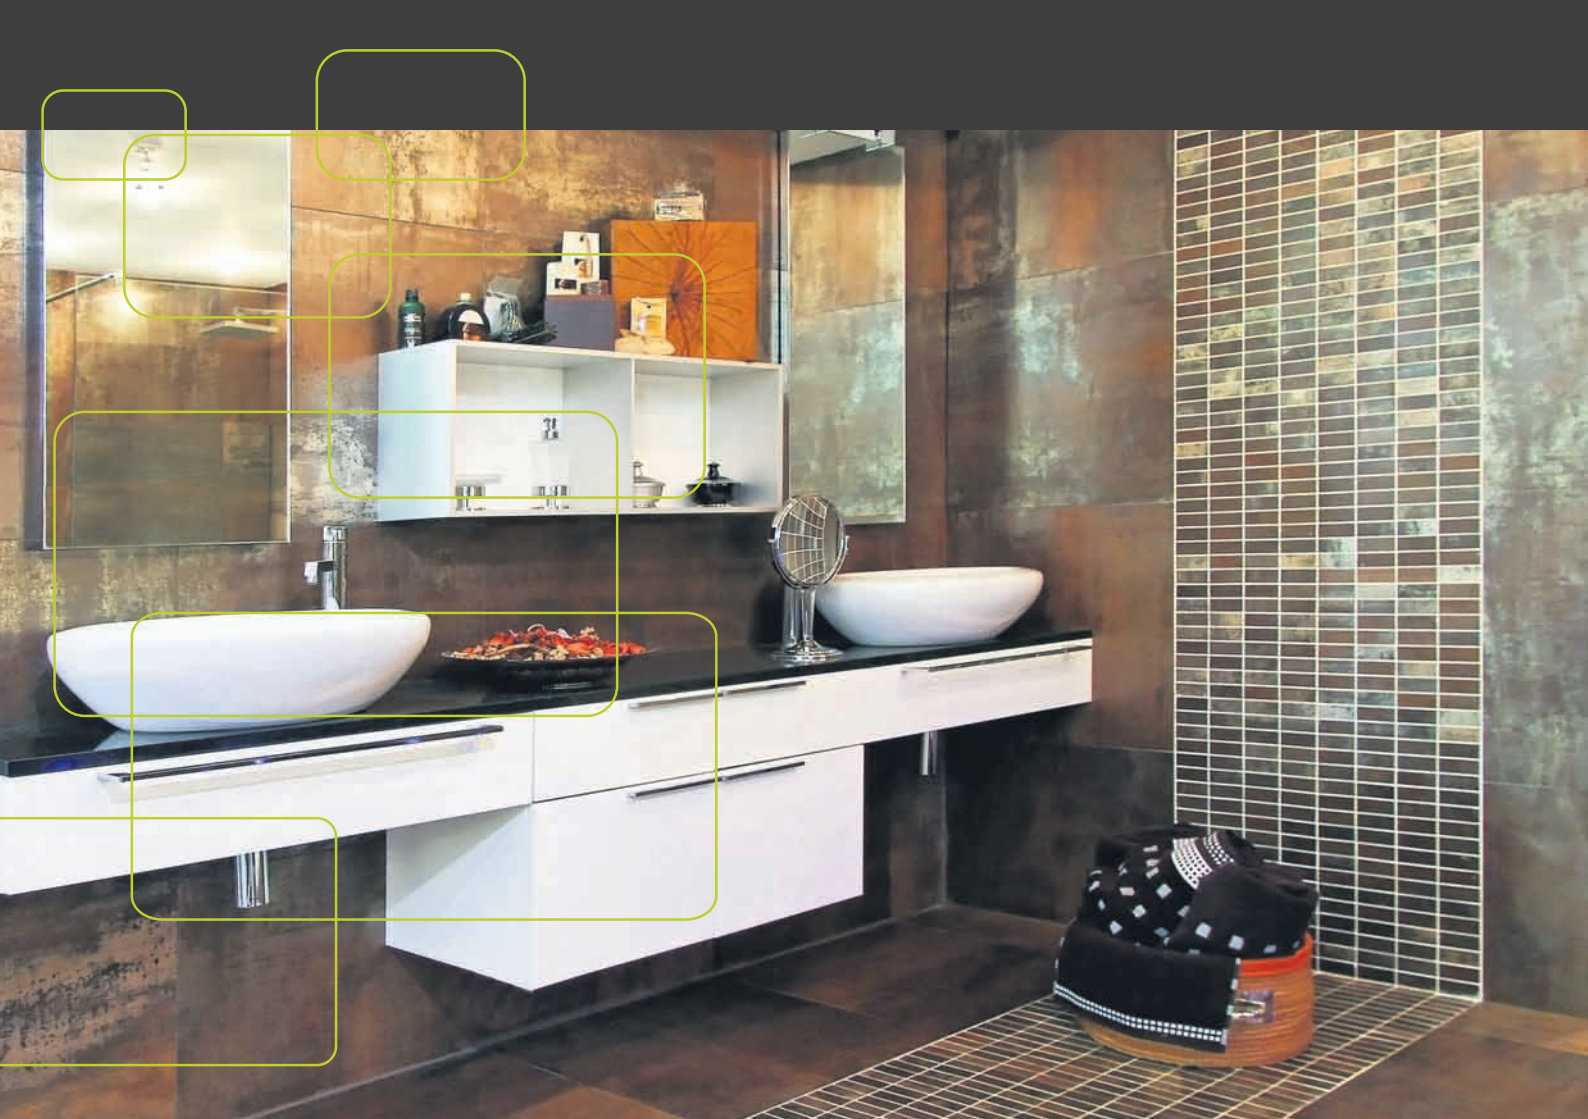

Saippuateline FH521
(300x25mm)

Shampoohylly FH522
(110x25mm)

Hylly FH523
(600x25mm)

PINTAKÄSITTELYT

ABLOY® TRIK

KOUKUSTOT

Pyyhökoukku FH641
(43x44mm)

Pyyhökoukku FH642
(115x44mm)