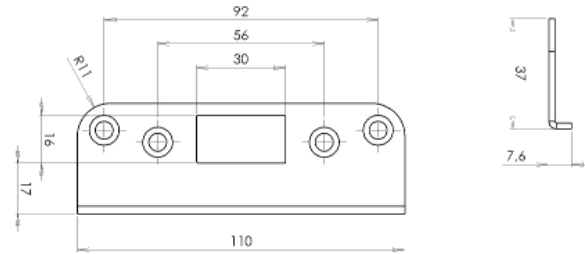

ABLOY® CY027

PINTALUKKOJEN KANSSA KÄYTETTÄVÄT VASTARAUDAT

ABLOY® RI401

Yksittäisiä tarpeita varten RI401:stä voi irrottaa telkipesän asennuksen yhteydessä. Käytetään ulosaukeavissa 1-lehtisissä ovissa.

ABLOY® RI402