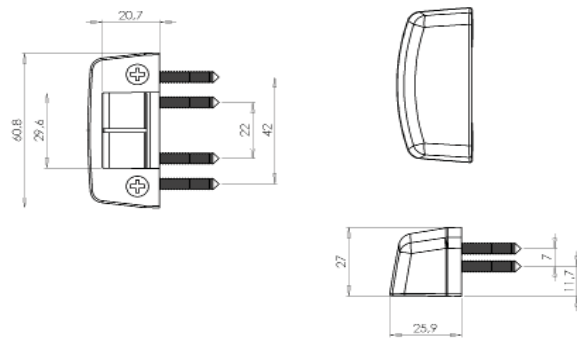

ABLOY® RI411

Käytetään sisäänaukeavissa 1-lehtisissä ovissa.

HUOM! Pintalukot eivät ole hyväksytyjä palo-ovien lukitukseen.

ABLOY® -valtuutettu lukkoliike

www.abloy.fi

Etelä-Suomi
Abloy Oy
Lars Sonckin kaari 12
02600 ESPOO
puh. 020 599 4200
fax 020 599 4377

Länsi-Suomi
Abloy Oy
Tohlopinranta 28
33270 TAMPERE
puh. 020 599 3111
fax 020 599 3480

Itä- ja Pohjois-Suomi
Abloy Oy
Wahlforssinkatu 20
80101 JOENSUU
puh. 020 599 2501
fax 020 599 2209

An ASSA ABLOY Group brand

ASSA ABLOY

Abloy Oy on johtavia lukko- ja rakennuslavaluovien valmistajia ja sähköisen lukitusteknologian edelläkävijä.

ASSA ABLOY on maailman johtava oviympäristöratkaisujen toimittaja, joka tarjoaa asiakkailleen turvallisia ja helppokäyttöisiä sovelluksia ovien avaamiseen ja sulkemiseen.