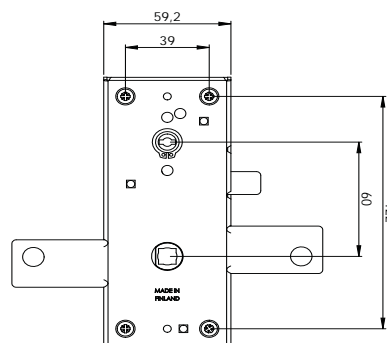

ABLOY® RI207

- autotallin kippiovet