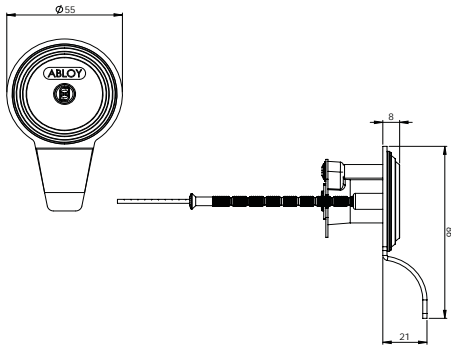

ABLOY® RI211

ABLOY® RI207

- autotallin kippiovet

ABLOY® RI212 ja RI213

- ei teljen sisäänlukitusta

PINTALUKKOJEN AVAINPESÄT

ABLOY® 5190

ABLOY® CY026

ABLOY® CY027

PINTALUKKOJEN KANSSA KÄYTETTÄVÄT VASTARAUDAT

ABLOY® RI401

Yksittäisiä tarpeita varten RI401:stä voi irrottaa telkipesän asennuksen yhteydessä. Käytetään ulosaukeavissa 1-lehtisissä ovissa.

ABLOY® RI402