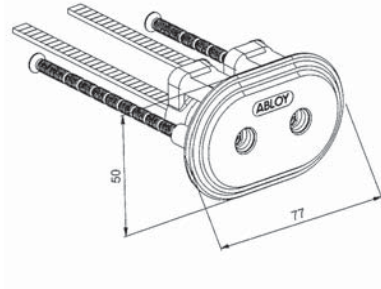

ABLOY® RI211

ABLOY® RI207

- autotallin kippiovet

ABLOY® RI212 ja RI213

- ei teljen sisäänlukitusta

PINTALUKKOJEN AVAINPESÄT

ABLOY® 5190

ABLOY® CY026

ABLOY® CY027

PINTALUKKOJEN KANSSA KÄYTETTÄVÄT VASTARAUDAT

ABLOY® RI401

Yksittäisiä tarpeita varten RI401:stä voi irrottaa telkipesän asennuksen yhteydessä. Käytetään ulosaukeavissa 1-lehtisissä ovissa.

ABLOY® RI402