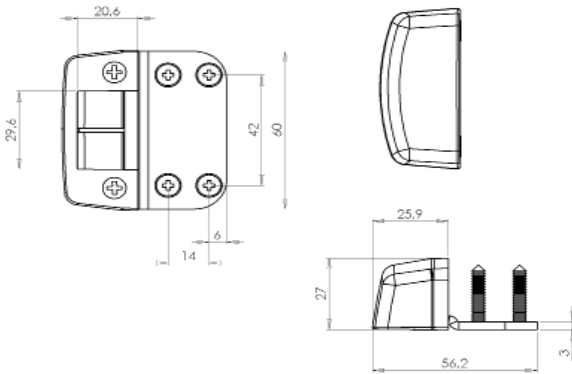

ABLOY® RI410

Käytetään sisään- tai ulosaukeavissa parioivissa.