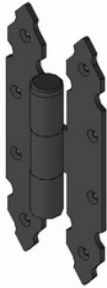

## Hinge mod.9100

**Cod.**

**Finish**

**Sizes**

Matt black epoxy

200x90 mm

15439

4