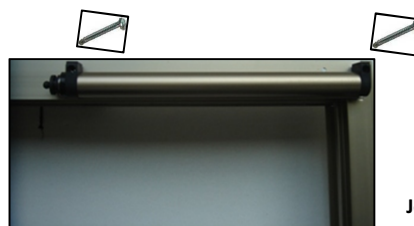

SDC-280

**Lükandukse sulgur****LUS -280 (FIXED-mount)**

Pakendis:	Kogus:
Lükandukse sulgur	1
Kahvel	1
Pikad kruvid	2
Lühikesed kruvid	3

**Paigaldus:****1. SAMM**

Paigaldage lükandukse sulgur pikkade kruvidega korralikult ukselehti külge (loodis).

Vaata joonis 1

Joonis 1

**2. SAMM**

Kinnitusplaat-kahvel (joonis 2) tuleb kinnitada lühikeste kruvidega ukselehe külge.

Vaata joonis 3

Joonis 2

Joonis 3

**3. SAMM**