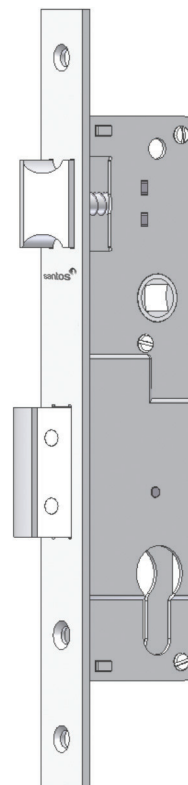

Series 485 ER . 985 ER 490 ER . 990 ER 492 ER . 992 ER

Euro cylinder mortice sashlock

Features

The single throw deadbolt and the latch are operated on both sides by cylinder.
The reversible latch is operated on both sides by lever handle.
Extra: strike plates 485 RE, 485 SE or 485 TD.

Options

- 7** Backset in mm: 20 (B); 25 (D); 30 (F); 35 (G); 40 (I)
- 9** Latch: normal (N)
- 11** Flat forend 22mm (D); U forend 24mm (T)
- 12** Forend: SS 430 (I); SS 304 (J); brass (L)
- 13** Finish: satin (S)

CASE 174 mm

centres mm	C mm	Ref
85	55	485 ER - 985 ER
90	50	490 ER - 990 ER
92	48	492 ER - 992 ER

Code

1	2	3	4	5	6	7	8	9	10	11	12	13
F	4	8	5	E	R		1	N	R	D		S
F	9	8	5	E	R		1	N	R	T		S
F	4	9	0	E	R		1	N	R	D		S
F	9	9	0	E	R		1	N	R	T		S
F	4	9	2	E	R		1	N	R	D		S
F	9	9	2	E	R		1	N	R	T		S