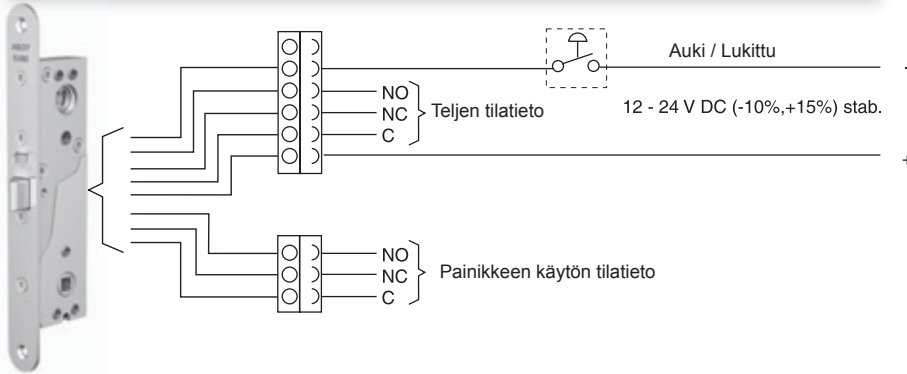

TILATIEDOT

Lukoista on saatavilla seuraavat tilatiedot:

- Teljen tilatieto
- Painikkeen käytön tilatieto (EL482)
- Poistumispainikkeen käytön tilatieto (EL480)
- Puomin käytön tilatieto (PE480)

KYTKENTÄPERIAATE

AVAINPESÄT, HELAT JA TARVIKKEET (tilattava erikseen)

ABLOY® EM400

- lukkorunko EL482
- avainpesä CY066 (avainpesä + vääntönuppi)

ABLOY® EM401

- lukkorunko EL482
- avainpesä CY067 (avainpesäpari)

ABLOY® EM402

- lukkorunko EL482
- avainpesä CY066 + 6428 (avainpesä + vääntönuppi + kupu)

ABLOY® EM403

- lukkorunko EL480
- avainpesä CY047 (ulkopuolen avainpesä)

Toiminnallinen koodi on EXH401, kun käytetään **ABLOY®** EXIT painikkeita (EN 179)

ABLOY® EXP401

- lukkorunko EL480
- avainpesä CY047
- **ABLOY®** EXIT työntölevy PPE001 L/R
- profiilioven ulkopuolen puolipainike **ABLOY®**-tuotevalikoimasta

ABLOY® EXB401

- lukkorunko EL480
- avainpesä CY047
- **ABLOY®** EXIT puomi PBE001
- profiilioven ulkopuolen puolipainike **ABLOY®**-tuotevalikoimasta

TARVIKKEET

Kaapeli

EA210 (6 m) tai EA220 (10 m)

Ylivientisuoja

EA280 tai EA281

Vaihtoehtoinen vastarauta

EA308, 4613, 4614

Painike / Työntölevy / Puomi

Valittavissa laajasta **ABLOY®** tuotevalikoimasta.

Poistumistiestandardien EN 179 ja EN 1125 mukainen lukitusratkaisu edellyttää **ABLOY®** EXIT helojen käyttöä.