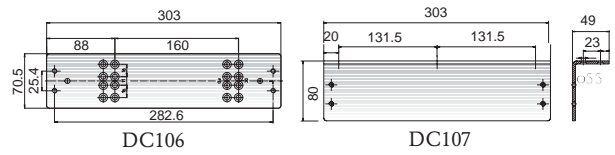

KIINNITYSLEVYT DC106, DC107