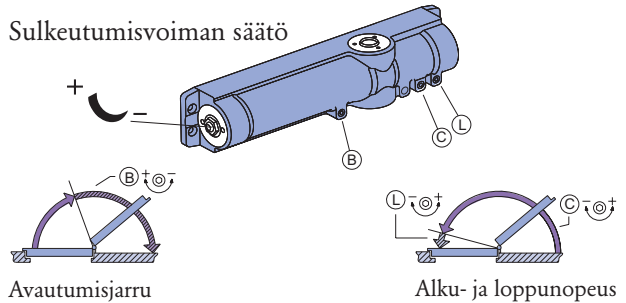

VETOLAITE ABLOY® DC197

Vahvennettu varsi raskaaseen käyttöön. Varren nivel on lukittu ruuvikiinnityksellä, jolloin vartta ei voida avata nivelestä ilman työkaluja.

KIINNITYSLEVYT DC106, DC107

SÄÄDÖT

Sulkeutumisvoiman säätö