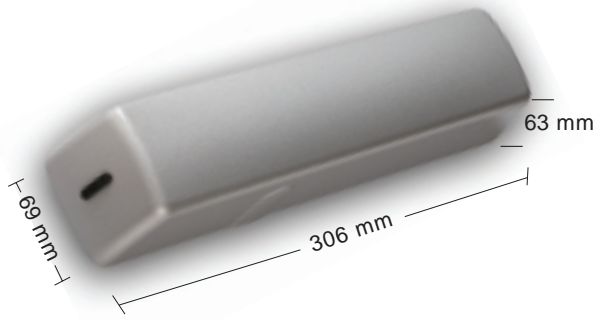

ABLOY® DC247 -OVENSULJIN

Erittäin raskaisiin oviin

ABLOY® DC247 -ovensuljin soveltuu erittäin painaviin sisä- ja ulko-oviin. Käyttökohteita ovat mm. laivojen ja teollisuuden käyttämät raskaat ovet.

ABLOY® DC247-ovensuljin erittäin raskaasiin oviin

KÄYTTÖKOhteET

ABLOY® DC247 sopii käytettäväksi laivojen, teollisuuden, varastojen sekä tuotantohallien erittäin raskaissa sisä- ja ulko-ovissa. Sulkeutumisvoima on säädettävissä EN-luokkiin 6-7.

RAKENNE JA OMINAISUUDET

- valettu alumiinirunko
- standardikotelona maalattu muovikotelo. Ruostumaton teräskotelo, kiiltokromi ja kiiltomessinki saatavana erikseen tilattuna.
- sulkeutumisen alku- ja loppunopeus säädettävissä erikseen
- säädettävä avautumisjarru vakiona
- säädettävä loppunopeuden alkamiskulma
- voidaan asentaa oveen tai karmiin
- käytetään vetolaitteen DC197 kanssa
- vetolaitteen kiinnitys helposti säädettävissä korkeussuunnassa rungon ja vetovarren suhteen (max. 14 mm)
- käyttölämpötila -35°C...+45°C