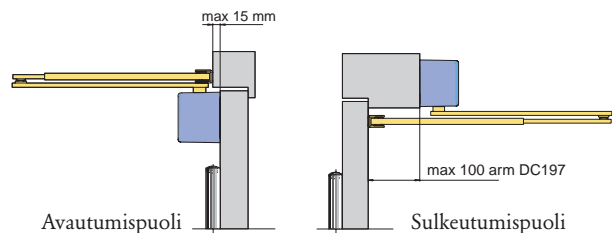

Avautumisjarru

Alku- ja loppunopeus

VÄRIT

Alumiiniharmaa (A)
(RAL9006)

Messinki (M)
(ei RAL-sävy)

Valkoinen (V)
(RAL 9010)

Muut RAL -värit erikoistilauksesta.

ASENNUS

Maksimi karmisyvyys

Avautumispuoli

Sulkeutumispuoli

(HUOM. vetolaite ei sisälly suljintoimitukseen eikä hintaan, vaan on tilattava erikseen)

www.abloy.fi

Etelä-Suomi
Abloy Oy
Soidinkuja 4
00700 HELSINKI
puh. 020 599 4200
fax 020 599 4877