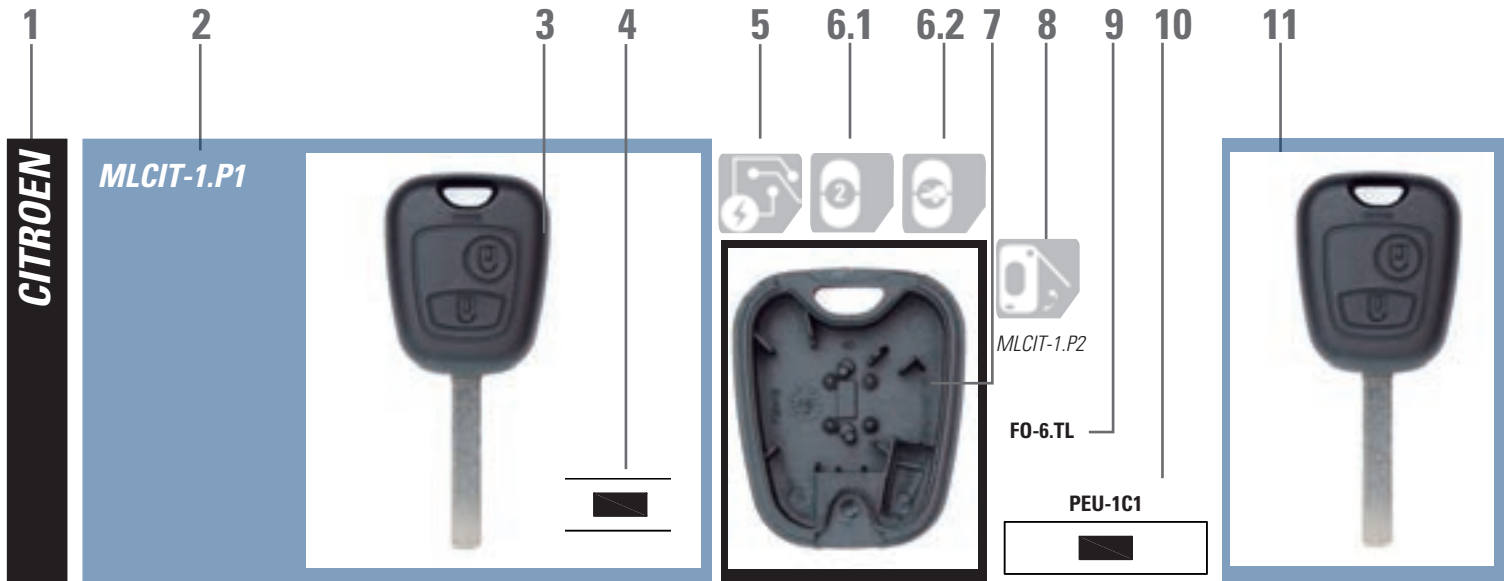

SIMBOLOGÍA

SIMBOLOGY

1. MARCA	3. IMAGEN JMA	6. BOTONES (1-NÚMERO/2-TIPO)	7. IMAGEN DETALLADA	9. COMPATIBLE LLAVE TL	11. LLAVE ORIGINAL
1. MARKA 1. BRAND 1. MARQUE 1. MARKE 1. MARCA 1. MARKA	3. JMA IRUDIA 3. IMAGE JMA 3. IMAGE JMA 3. BILD JMA 3. IMAGEM JMA 3. ZDJĘCIE JMA	6. BOTOIAK (1-ZENBAKIA/2-MOTA) 6. BUTTONS (1-NUMBER/2-TYPE) 6. BOUTON(1-NUMERO/2-TYPE) 6. KNÖPFE (1-ANZAHL/2-TYP) 6. BOTÕES (1-NÚMERO/2-TIPO) 6. PRZYCISKI (1-ILOŚĆ/2-TYP)	7. IRUDI XEHEA 7. DETAILED IMAGE 7. IMAGE DE DETAIL 7. DETAILLIERTES BILD 7. IMAGEM DETALHADA 7. SZCZEGÓLWNE ZDJĘCIE	9. TL GILTZA BATERGARRITASUNA 9. COMPATIBILITY HOURSSHOOES 9. INSERT COMPATIBLE 9. KOMPATIBILITÄT 9. COMPATIBILIDADE TL 9. KOMPATYBILNOŚĆ TL	11. JATORRIZKO GILTZA 11. ORIGINAL KEY 11. CLE ORIGINALE 11. ORIGINALSCHLÜSSEL 11. CHAVE ORIGINAL 11. KLUCZ ORYGINALNY
2. REF. JMA	4. PERFIL	5. DETALLES PILA	8. CONVERTIBILIDAD	10. ESPADIN JMA	
2. ERREF. JMA 2. REF. JMA 2. REF. JMA 2. REF. JMA 2. REF. JMA 2. SYMBOL JMA	4. PERFLA 4. PROFILE 4. PROFIL 4. PROFIL 4. PERFIL 4. PROFIL	5. PILAREN XEHETASUNAK 5. DETAILS BATTERY 5. DETAIL PILE 5. DETAILS BATT 5. DETALHES PILA 5. INFORMACJE O BATERII	7. BIHURGARRITASUNA 7. CONVERTIBILITY 7. CONVERTIBLE 7. KONVERTIERBARKEIT 7. CONVERTIBILIDADE 7. ZAMIENNIK	10. JMA EZPATA 10. BLADE JMA 10. LAME JMA 10. ZUNGE JMA 10. LAMINA JMA 10. GROT JMA	

BOTONES/BUTTONS

1 botón
1 botoia
1 button
1 bouton
1 Knopf
1 botão
1 przycisk

4 botones
4 botoi
4 buttons
4 boutons
4 Knöpfe
4 botões
4 przyciski

2 botones
2 botoi
2 buttons
2 boutons
2 Knöpfe
2 botões
2 przyciski

Maletero
Maletategia
Boot
Coffre
Kofferraum
Mala
Bagażnik

3 botones
3 botoi
3 buttons
3 boutons
3 Knöpfe
3 botões
3 przyciski

Luz
Argia
Light
Phare
Licht
Luz
Światła

PILA/BATTERY

Pila en carcasa
Pila karkasan
Battery in casing
Pile sur coque
Batterie im Rohling
Pilha na carcaça
Bateria w obudowie

Pila en circuito
Pila zirkuituan
Battery in circuit
Pile sur circuit
Batterie im Kreislauf
Pilha no circuito
Bateria na układzie

Convertible
Ezkutagarria
Flipkey
Cle escamotable
Einziehbar
Retratil
Zamiennik