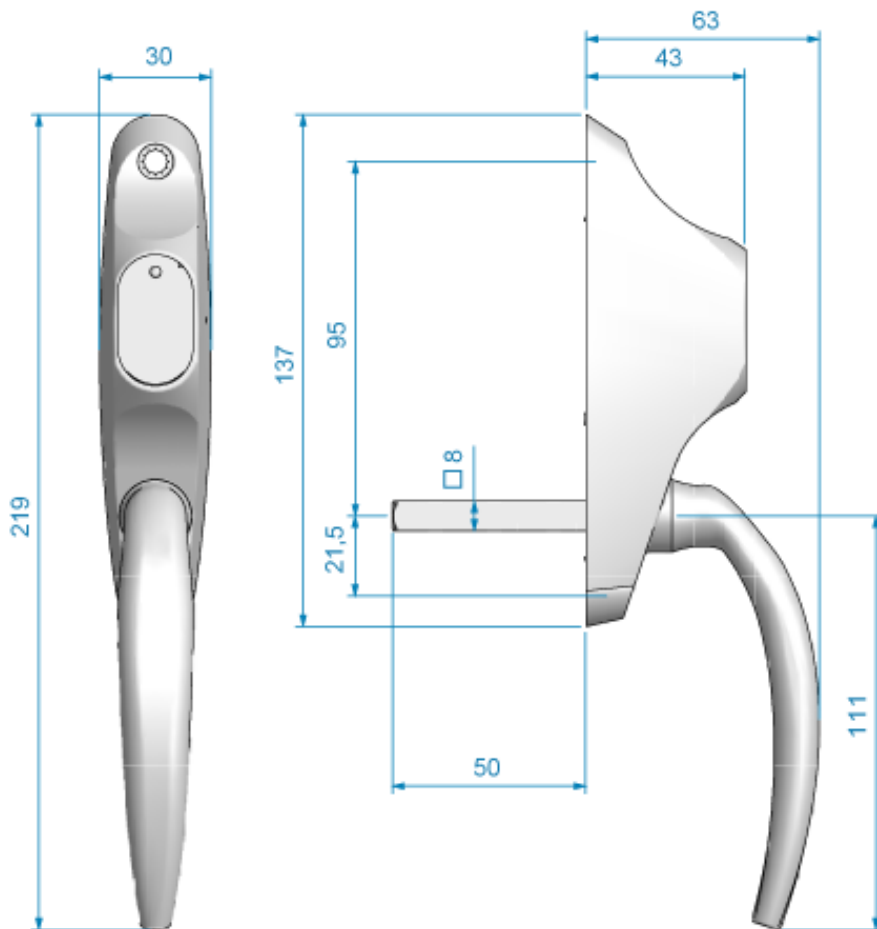

## Parvekeoven painike | SLUG 3000

SLUG Parvekeoven lukittava painike.

Art.no.	Materiaali	Pintakäsittely	Tuote
930220	Samakki/Teräs	Satiinikromi	Suora
930221	Samakki/Teräs	Satiinikromi	Vasen
930222	Samakki/Teräs	Satiinikromi	Oikea
930240	Samakki/Teräs	Kromattu	Suora
930241	Samakki/Teräs	Kromattu	Vasen
930242	Samakki/Teräs	Kromattu	Oikea

LEFT

STRAIGHT

RIGHT

**Vastaavia tuotteita**

---