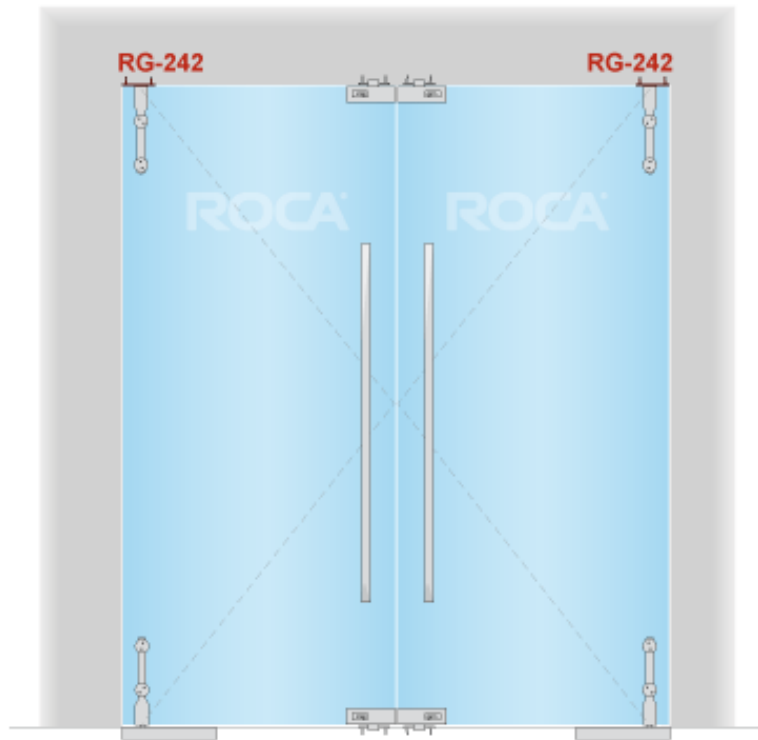

Tappisarana ylös | RG-242

Oven maksimipaino 150 kg. Kiinteään rakenteeseen (ei lasi) asennettava saranatappi. Tähän tuotteeseen sopii kulmahela RG-222.

Art.no.	Materiaali	Pintakäsittely
860492	RST (AISI304)	Harjattu