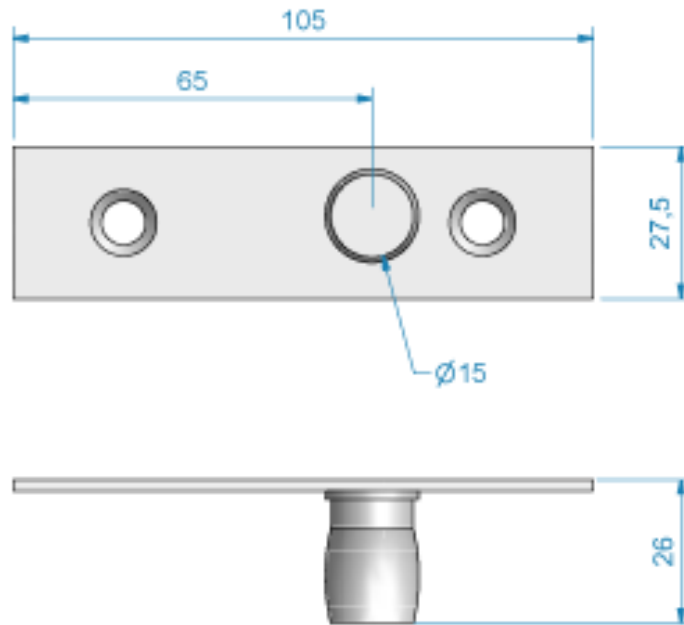

Tappisarana ylös | RG-242

Oven maksimipaino 150 kg. Kiinteään rakenteeseen (ei lasi) asennettava saranatappi. Tähän tuotteeseen sopii kulmahela RG-222.

Art.no.	Materiaali	Pintakäsittely
860492	RST (AISI304)	Harjattu