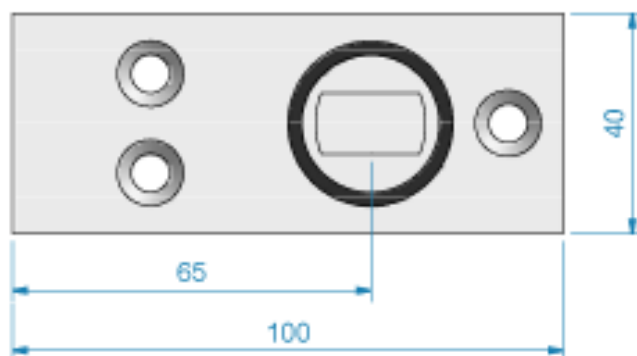

### Lattialaakeri | RG-241

Lattiaan kiinnitettävä laakeroitu saranatappi. Tähän osaan sopii tuote RG-221.

**Art.no.**

860491

**Materiaali**

RST (AISI304)

**Pintakäsittely**

Harjattu