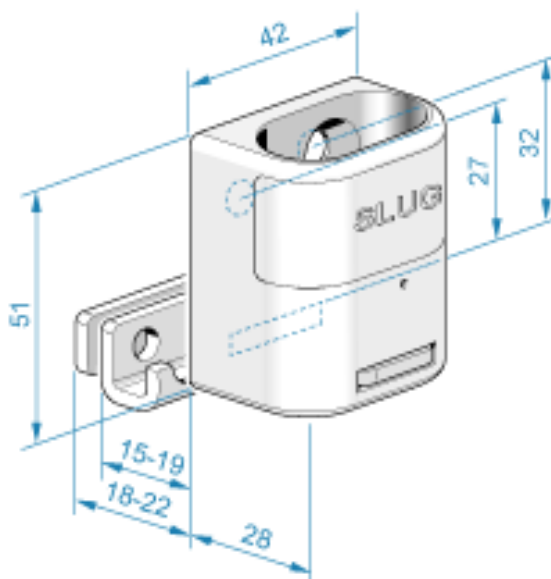

Ikkunalukko | SLUG 2010

Art.no.	Materiaali	Pintakäsittely
929200	Samakki/ Teräs	Valkoinen
929830	Samakki/ Teräs	Mattakromattu

Vastaavia tuotteita