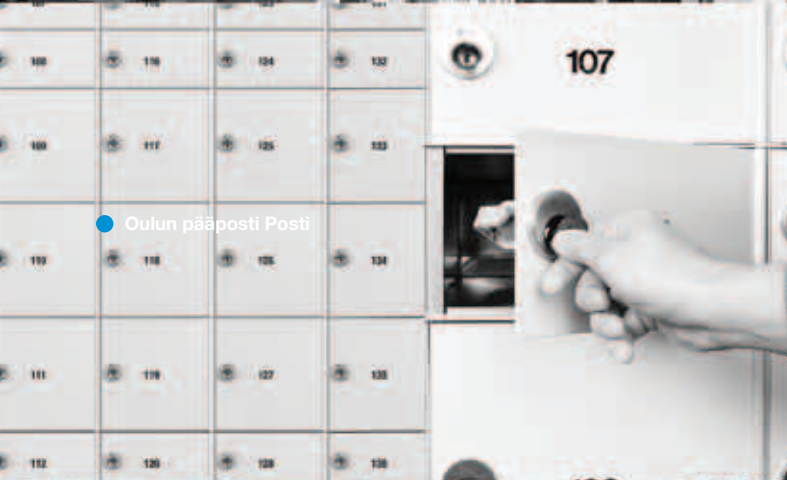

● Tirkkoneni maja

● Oulun pääposti Posti