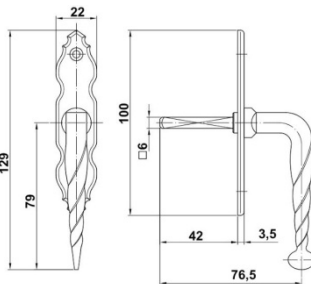

Оконная ручка, со щитком.
Шпindelь для дверной ручки - 6 мм.
Отделка: покрыта черной порошковой краской.

AM121M

ОКОННАЯ РУЧКА AMIG 121 ЧЕРНАЯ

6,85 евро