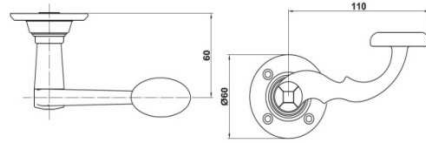

Дверные ручки и кнопки

Двухсторонняя дверная ручка с поверхностным креплением.
С розеткой.
Ø розетки - 60 мм.
Шпindelъ для дверной ручки - 8 мм.
Отделка: покрыта черной порошковой краской.

AM100R ДВЕРНАЯ РУЧКА AMIG 100R ЧЕРНАЯ

22,20 евро