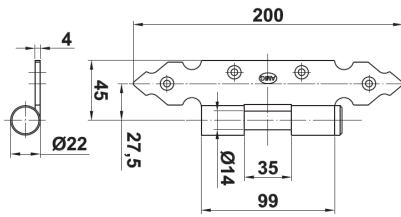

Дверная петля.
Отделка: покрыта черной порошковой краской.

AM9120MUST ПЕТЛЯ AMIG 9120 ЧЕРНАЯ

5,65 евро