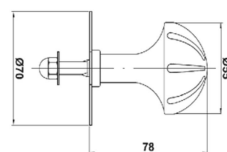

Односторонняя дверная ручка-кнопка, со сквозным креплением.
С розеткой.
Ø розетки - 70 мм, Ø кнопки - 55 мм.
Отделка: покрыта черной порошковой краской.

AM17M ДВЕРНАЯ РУЧКА-КНОПКА AMIG 17 МАТОВАЯ ЧЕРНАЯ

5,00 евро