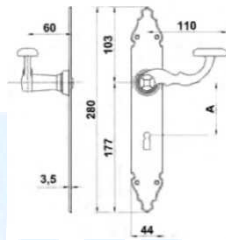

Двухсторонний комплект ручки со щитком.
Расстояние отверстия евросердечника - 72 мм.
Шпindelь для дверной ручки - 8 мм.
Отделка: покрыта черной порошковой краской.

AM350M

ДВЕРНАЯ РУЧКА + ЩИТОК AMIG 350 PZ72мм ЧЕРНАЯ

19,60 евро