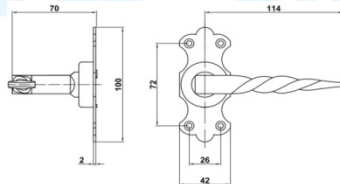

Двухсторонняя дверная ручка с поверхностным креплением.
С розеткой.

Отделка: покрыта черной порошковой краской.

AM101KM ДВЕРНАЯ + РОЗЕТКА РУЧКА AMIG 101K ЧЕРНАЯ

14,95 евро