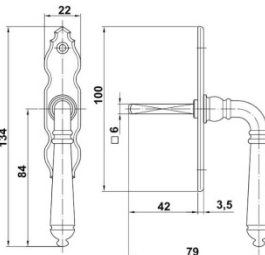

Оконная ручка, со щитком.
Шпindelь для дверной ручки - 6 мм.
Отделка: покрыта черной порошковой краской.

AM122M

ОКОННАЯ РУЧКА AMIG 122 ЧЕРНАЯ

6,85 евро