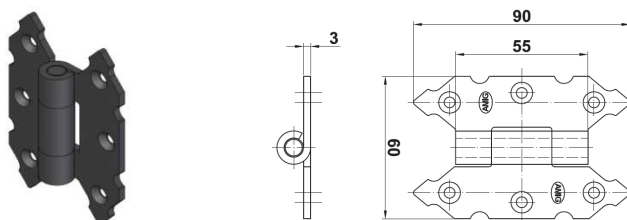

Дверная петля.
Отделка: покрыта черной
порошковой краской.

AM90-60M ПЕТЛЯ AMIG 9010 ЧЕРНАЯ

3,10 евро