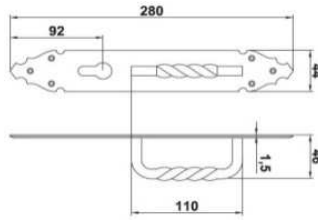

Односторонняя дверная ручка со щитком.
С отверстием под евросердечник (для использования с евросердечником).
Отделка: покрыта черной порошковой краской.

AM105M РУЧКА + ЩИТОК AMIG 105 PZ ЧЕРНАЯ

3,15 евро