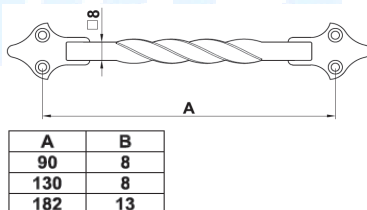

Ручка-скоба для дверей шкафа, с поверхностным креплением.
Отделка: покрыта черной порошковой краской.

AM1002MUST МЕБЕЛЬНАЯ РУЧКА AMIG 1002 90x8 ЧЕРНАЯ

0,90 евро