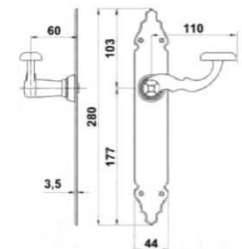

Двухсторонний комплект ручки со щитком.
Используется на дверях, которые не нужно
запирать (отсутствует сердечник).
Шпindelь для дверной ручки - 8 мм.
Отделка: покрыта черной порошковой краской.

AM100M

ДВЕРНАЯ РУЧКА + ЩИТОК AMIG 100 ЧЕРНАЯ

19,05 евро