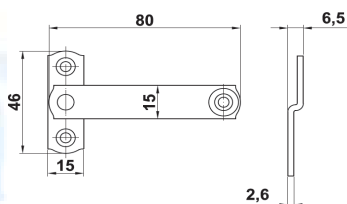

Защелка для окна.
Отделка: покрыта черной порошковой краской.

AM1B ЗАЩЕЛКА ДЛЯ ОКНА AMIG 1 ЧЕРНАЯ

1,95 евро