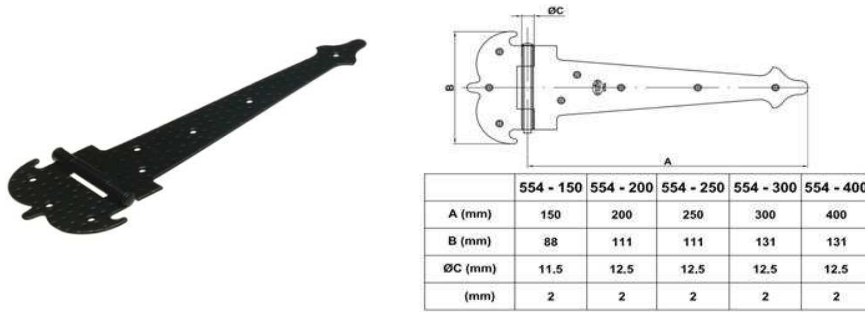

Дверная петля, с
поверхностным
креплением.
Отделка: покрыта черной
порошковой краской.

AM554-400M ПЕТЛЯ AMIG 554 400x131 ЧЕРНАЯ

9,95 евро