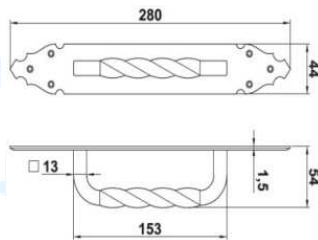

Односторонняя дверная ручка со щитком.

Отделка: покрыта черной порошковой краской.

AM102M-6430 РУЧКА + ЩИТОК AMIG 102 ЧЕРНАЯ

5,65 евро