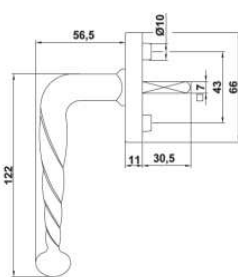

Оконная ручка, с овальным щитком.
Шпindelь для дверной ручки - 6 мм.
Отделка: покрыта черной порошковой краской.

AM115M

АКНАЛИНК AMIG 115 MUST

13,05 евро