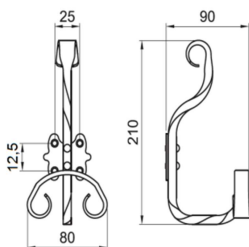

## Вешалки

Вешалка, с поверхностным креплением.  
Отделка: покрыта черной порошковой краской.

**AM100-90M**

**ВЕШАЛКА AMIG 100 ЧЕРНАЯ**

**2,30 евро**

Вешалка, с поверхностным креплением.  
Отделка: покрыта черной порошковой краской.