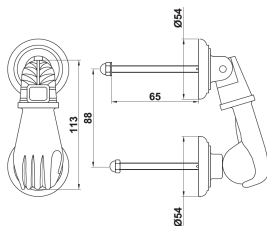

## Дверные молотки

Дверной молоток, с поверхностным креплением.  
Отделка: покрыта черной порошковой краской.

**AMKOPUT1**

**ДВЕРНОЙ МОЛОТОК AMIG 1 ЧЕРНЫЙ, КОВАНЫЙ**

**11,30 евро**

Дверной молоток.  
Отделка: покрыта черной порошковой краской.