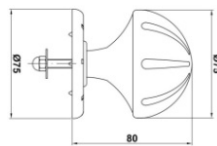

**14,75 евро**

Двухсторонняя дверная ручка с поверхностным креплением.  
С розеткой.

Отделка: покрыта черной порошковой краской.

**AM101KM ДВЕРНАЯ + РОЗЕТКА РУЧКА AMIG 101K ЧЕРНАЯ**

**14,95 евро**

Односторонняя дверная ручка-кнопка, со сквозным креплением.  
С розеткой.  
Ø розетки и кнопки - 75 мм.  
Отделка: покрыта черной порошковой краской.