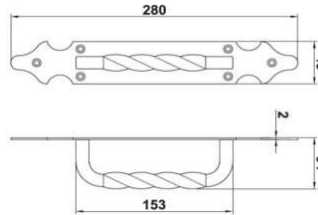

Односторонняя дверная ручка со щитком.

Отделка: покрыта черной порошковой краской.

AM101MUST РУЧКА + ЩИТОК AMIG 101 ЧЕРНАЯ

6,10 евро