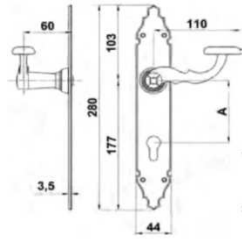

## Дверная ручка + щиток и ручки

Двухсторонний комплект ручки со щитком.  
Используется вместе с евросердечником.  
Расстояние отверстия евросердечника - 72 мм.  
Шпindelь для дверной ручки - 8 мм.  
Отделка: покрыта черной порошковой краской.