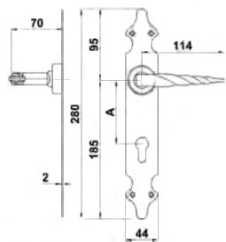

Двухсторонний комплект ручки со щитком.
Используется вместе с евросердечником.
Расстояние отверстия евросердечника - 72 мм.
Шпindelь для дверной ручки - 8 мм.
Планка присоединена к ручке (нельзя снять).
Отделка: покрыта черной порошковой краской.

AM101M

ДВЕРНАЯ РУЧКА + ЩИТОК AMIG 101 PZ72 ЧЕРНАЯ

19,50 евро