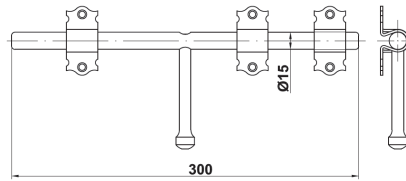

Задвижки

Задвижка для ворот или дверей, с поверхностным креплением.
Отделка: покрыта черной порошковой краской.

AM340-300M

ЗАДВИЖКА AMIG 340/300 ЧЕРНАЯ КОВАНЯЯ

7,45 евро