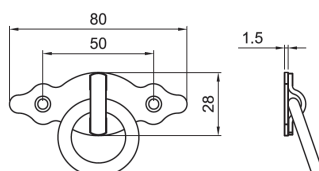

Ручка с кольцом для дверей шкафа, с поверхностным креплением.
Отделка: покрыта черной порошковой краской.

AM1000M МЕБЕЛЬНАЯ РУЧКА AMIG 1000 ЧЕРНАЯ

4,50 евро