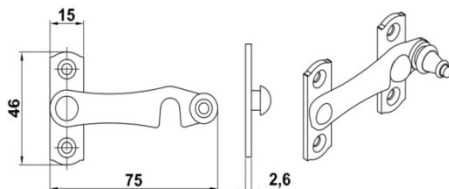

Защелка для окна для правосторонней и левосторонней двери.
Отделка: покрыта черной порошковой краской.

AM3MUSTP ЗАЩЕЛКА ДЛЯ ОКНА + ПЛАНКА AMIG 3 ЧЕРНАЯ, ПРАВАЯ
AM3MUSTV ЗАЩЕЛКА ДЛЯ ОКНА + ПЛАНКА AMIG 3 ЧЕРНАЯ, ЛЕВАЯ

1,90 евро

1,90 евро