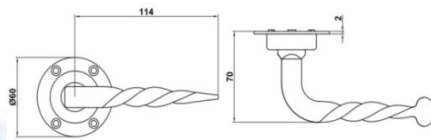

AM100KM ДВЕРНАЯ + РОЗЕТКА РУЧКА AMIG 100K ЧЕРНАЯ

Двухсторонняя дверная ручка с поверхностным креплением.
С розеткой.
Шпindelъ для дверной ручки - 8 мм.
Отделка: покрыта черной порошковой краской.

AM101RM ДВЕРНАЯ + РОЗЕТКА РУЧКА AMIG 101R ЧЕРНАЯ

14,75 евро