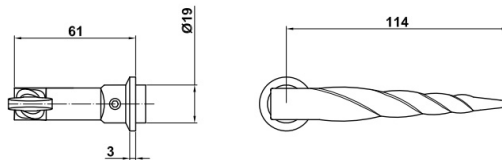

Комплект дверной ручки.
Шпindelь для дверной ручки - 8 мм.
Отделка: покрыта черной порошковой краской.

AM104M

ДВЕРНАЯ РУЧКА AMIG 104

13,15 евро