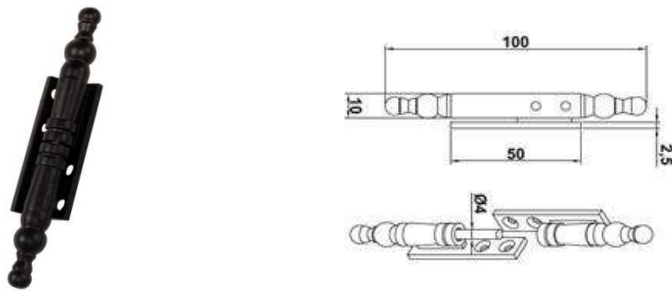

Дверная петля.
Отделка: покрыта черной
порошковой краской.

AM555MUST ПЕТЛЯ AMIG 555 ЧЕРНАЯ

1,85 евро