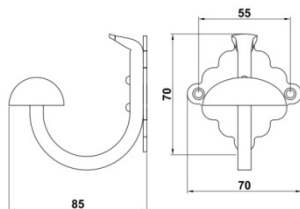

Вешалка, с поверхностным креплением.
Отделка: покрыта черной порошковой краской.

AM103M-6493

ВЕШАЛКА AMIG 103 ЧЕРНАЯ

3,30 евро