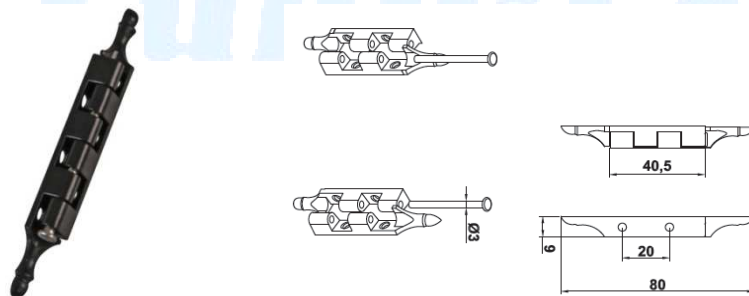

**AM554-400M ПЕТЛЯ AMIG 554 400x131 ЧЕРНАЯ**

**9,95 евро**

Дверная петля.  
Отделка: покрыта черной  
порошковой краской.

**AM555MUST ПЕТЛЯ AMIG 555 ЧЕРНАЯ**

**1,85 евро**

Дверная петля.  
Отделка: покрыта черной  
порошковой краской.