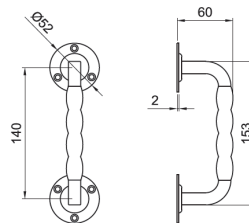

Отделка: покрыта черной порошковой краской.

**AM102M-6430 РУЧКА + ЩИТОК AMIG 102 ЧЕРНАЯ**

**5,65 евро**

Односторонняя дверная ручка со щитком.  
Длина ручки 140 мм.  
Ø розетки - 52 мм.  
Отделка: покрыта черной порошковой краской.