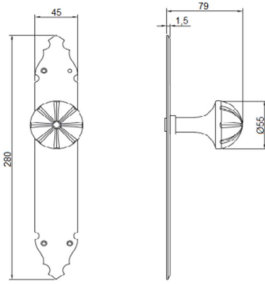

**AM16M ДВЕРНАЯ РУЧКА-КНОПКА AMIG 16 МАТОВАЯ ЧЕРНАЯ**

**6,85 евро**

Односторонняя дверная ручка-кнопка, со сквозным креплением.  
С розеткой.  
Ø розетки - 70 мм, Ø кнопки - 55 мм.  
Отделка: покрыта черной порошковой краской.

**AM17M ДВЕРНАЯ РУЧКА-КНОПКА AMIG 17 МАТОВАЯ ЧЕРНАЯ**

**5,00 евро**

4

Односторонняя дверная ручка-кнопка со щитком, с поверхностным креплением.  
 Ø кнопки - 55 мм.  
 Отделка: покрыта черной порошковой краской.