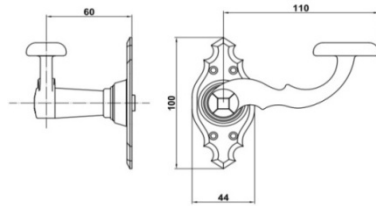

Двухсторонняя дверная ручка с поверхностным креплением.
С розеткой.
Шпindelъ для дверной ручки - 8 мм.
Отделка: покрыта черной порошковой краской.

AM100KM ДВЕРНАЯ + РОЗЕТКА РУЧКА AMIG 100K ЧЕРНАЯ

18,15 евро