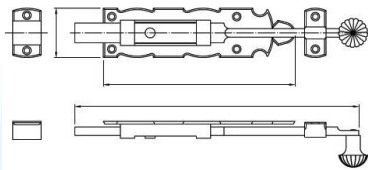

8,05 eur

Gate bolt, surface fixing.
Surface cover: black powder paint.

AM411-250M

BOLT AMIG 411 A=250mm BLACK

3,20 eur

	A (mm)	B (mm)	C (mm)	D (mm)	F (mm)
484-30	30	10,5	47	6	30,5
484-40	40	14	63	8	41
484-50	50	14	74	9	45
484-60	60	14	87	9	45
484-80	80	25	118	12	45
484-100	100	25	142	12	55
484-120	120	25	156	12	55