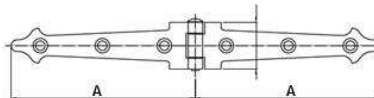

552 - 180	552 - 240
A (mm)	90	120
B (mm)	22,5	30
(mm)	1,5	1,5

Door hinge, surface fixing.
Surface cover: black powder paint.

AM552-240M HINGE AMIG 552 240x30x1,5 BLACK

1,20 eur