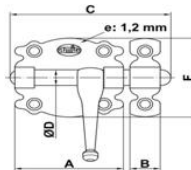

8,05 eur

Gate bolt, surface fixing.
Surface cover: black powder paint.

AM411-250M

BOLT AMIG 411 A=250mm BLACK

3,20 eur

	A (mm)	B (mm)	C (mm)	D (mm)	F (mm)
484-30	30	10,5	47	6	30,5
484-40	40	14	63	8	41
484-50	50	14	74	9	45
484-60	60	14	87	9	45
484-80	80	25	118	12	45
484-100	100	25	142	12	55
484-120	120	25	156	12	55