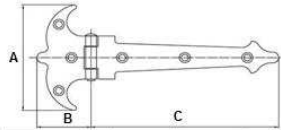

551-90	551-120	551-150
A (mm)	55	73	100
B (mm)	26,5	34,5	47
C (mm)	90	120	150
(mm)	1,5	1,5	1,5

Door hinge, surface fixing.
Surface cover: black powder paint.

AM551-120M HINGE AMIG 551 120x73x1,5 BLACK

1,50 eur