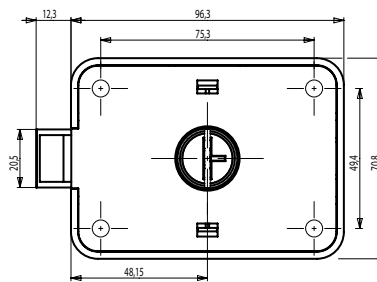

201411	•	•	•	•
201411.SE	•		•	•
201415		•	•	•
201415.SE		•	•	•