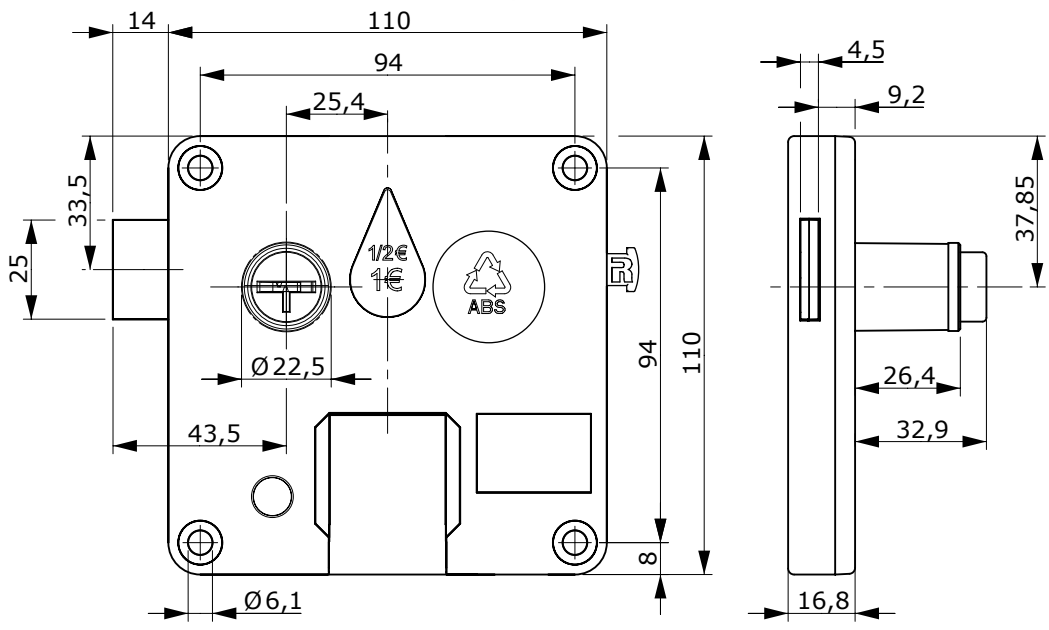

Cilindro extraíble
Replaceable lock cylinder

Botón de retorno de la moneda
Coin release button

804190.30			•	•	•	•	•			
804191.30			•	•	•	•		•		
804390.30			•	•	•					•

A partir de 500 unidades disponibles en los siguientes colores /
From 500 units available in the following colors