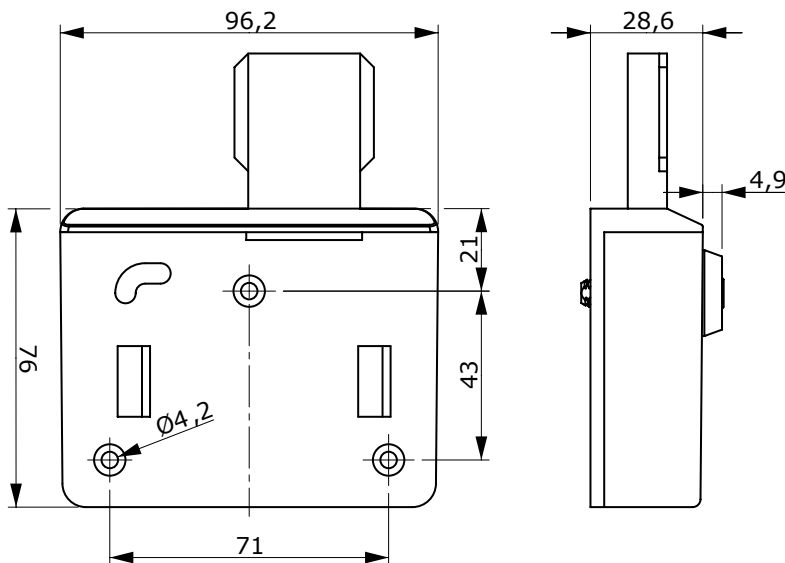

•

•

•

Accesorios
Accessories

Cajetín depósito de monedas con llave tubular de seguridad. Los monederos pueden ser fácilmente convertidos a sistemas de pago añadiendo este cajetín de depósito.

Coin collect box with round security key. The locks can be easily retrofitted to coin collect system by adding an optional coin collect box (cash box).