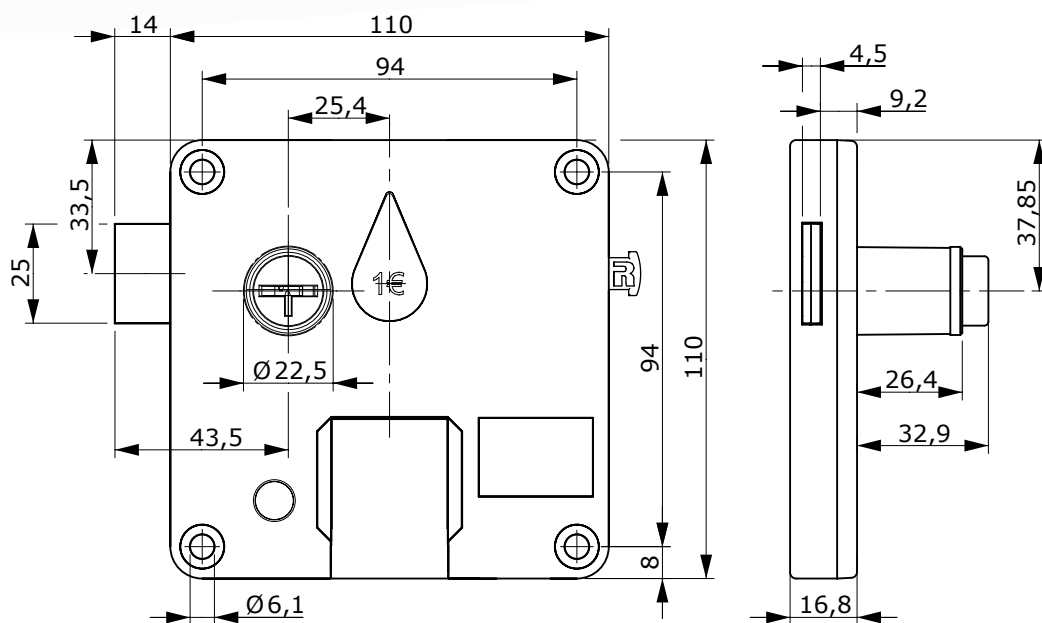

Cilindro extraíble
Replaceable lock cylinder

Botón de retorno de la moneda
Coin release button

804170	804170.10	804170.20								
•	•	•	•	•	•	•	•	•	•	•
•	•	•	•	•	•	•	•	•	•	•
•	•	•	•	•	•	•	•	•	•	•
•	•	•	•	•	•	•	•	•	•	•
•	•	•	•	•	•	•	•	•	•	•
•	•	•	•	•	•	•	•	•	•	•