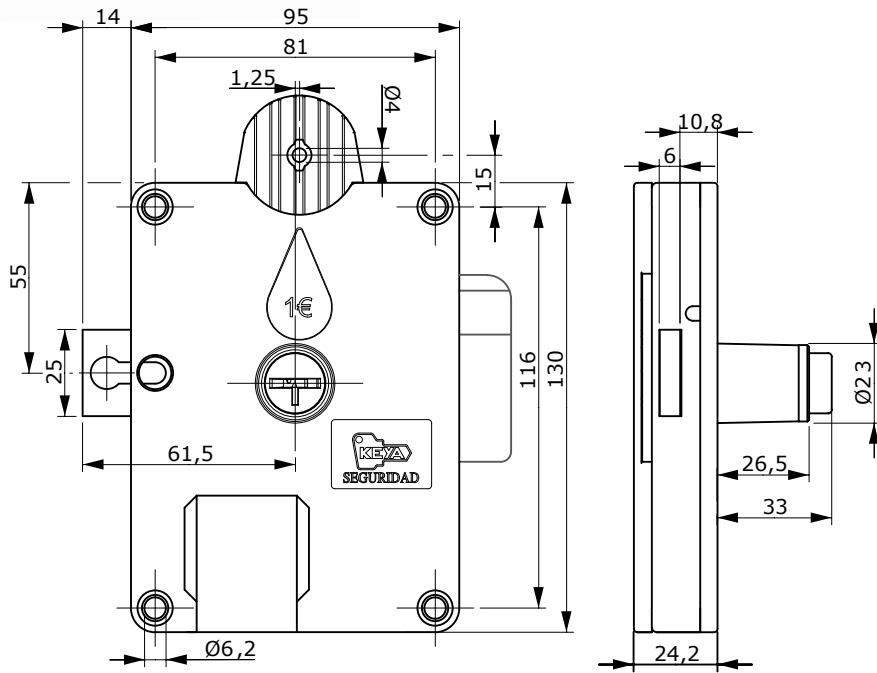

803170.15	803170.25	•	•	•	•
803171.15	803171.25	•	•	•	•
803170.15.SE	803150.25.SE	•	•	•	•
803171.15.SE	803151.25.SE	•	•	•	•