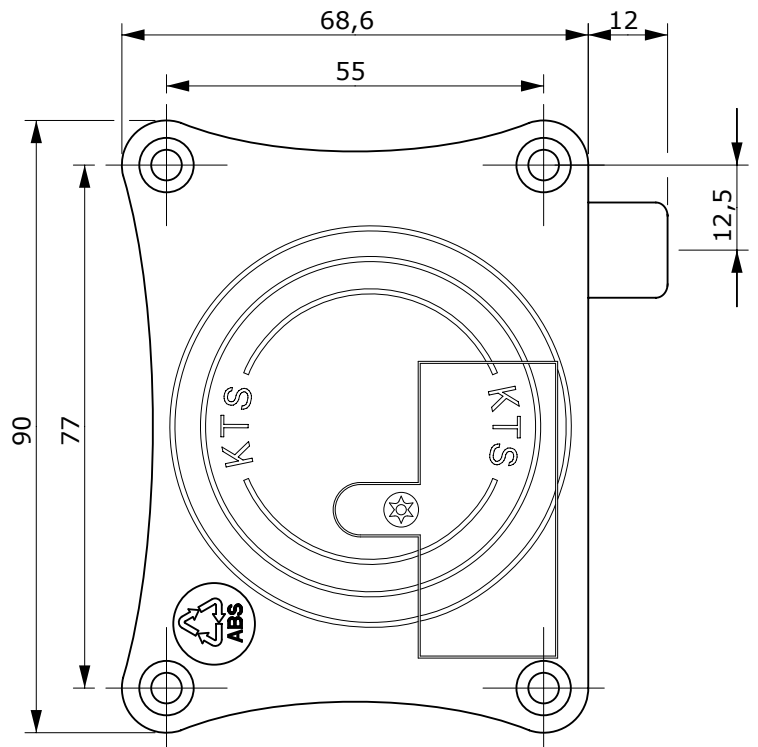

Multiusuario - multiuser: **KTS.MU**
Abonado - regular user: **KTS.AB**

• •
• •