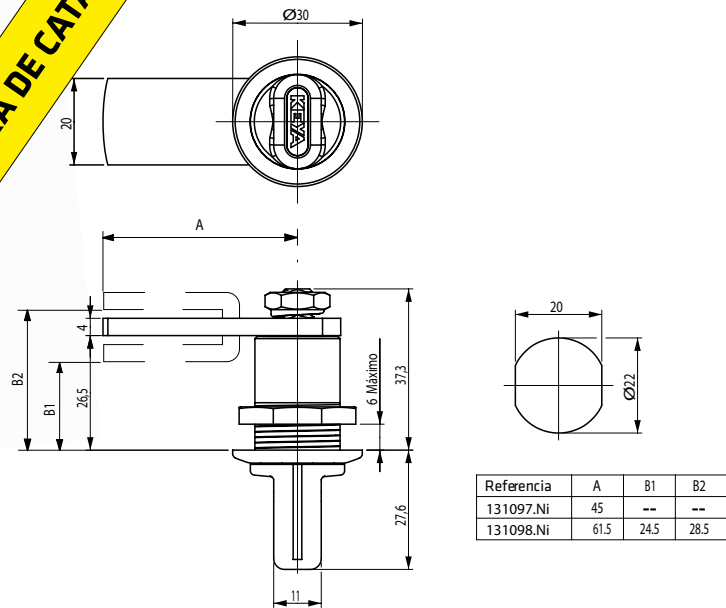

Cerradura para candado

Tapa embellecedor tornillos monedero
Coin lock screw cover

60097

Referencia	A	B1	B2
131097.Ni	45	--	--
131098.Ni	61.5	7.5	11.5

0,8-3,2 mm.
.030" - .125"

201097.CR

• $\varnothing 4 - \varnothing 7$

• 180°

201097.CRM

• $\varnothing 4 - \varnothing 7$

• 180°

Candado - Padlock 600030

Candado de Combinación - Combination padlock 600464

Referencia	A	B1	B2
131097.Ni	45	--	--
131098.Ni	61.5	24.5	28.5

0,8-3,2 mm. 17-19 mm.
.030" - .125" 11/16" - 3/4"