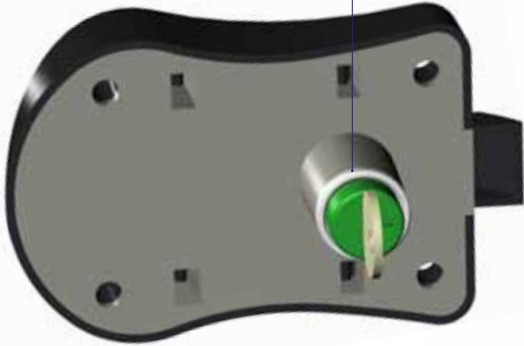

Cilindro extraíble
Replaceable lock cylinder

201411	•	•	•	•
201411.SE	•		•	•
201415		•	•	•
201415.SE		•	•	•

Cerradura de resbalón
Latch bolt lock

Cerradura de RESBALÓN-Acqua

Especial ambientes húmedos
Special wet environments.

Cilindro extraíble
Replaceable lock cylinder

201401	•	•	•	•
201416	•	•	•	•

Cerradura para candado

Cerradura de poliamida para candado
Padlockable polyamide lock

200097	•	Ø5	•	180°
Candado - Padlock 600030				
Candado de Combinación - Combination padlock 600464				