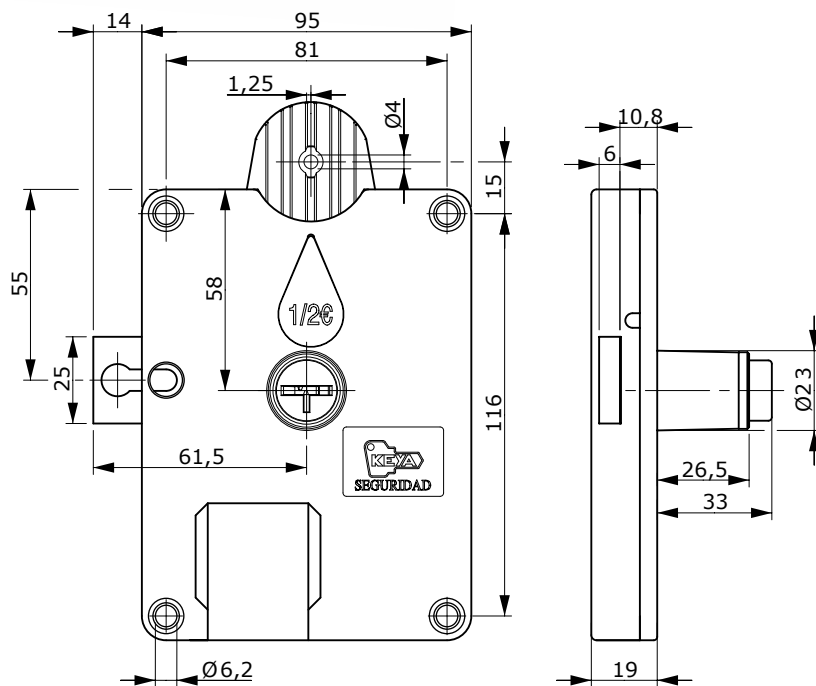

Elegance R

Monedero rectangular
Rectangular deposit lock

Cilindro extraíble
Replaceable lock cylinder

803170	803170.10	803170.20	•	•	•	•
803171	803171.10	803171.20	•	•	•	•
803170.SE	803150.10.SE	803150.20.SE		•	•	•
803171.SE	803151.10.SE	803151.20.SE		•	•	•
803370	803370.10	803370.20	•	•	•	•
8033570.SE	803350.10.SE	803350.20.SE		•	•	•