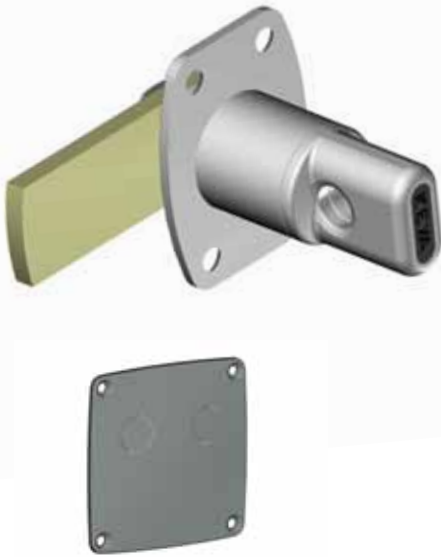

Cilindro extraíble
Replaceable lock cylinder

201411	•	•	•	•
201411.SE	•		•	•
201415		•	•	•
201415.SE		•	•	•

Cerradura de resbalón
Latch bolt lock

Cerradura de RESBALÓN-Acqua

Especial ambientes húmedos
Special wet environments.

Cilindro extraíble
Replaceable lock cylinder

201401	•	•	•	•
201416	•	•	•	•

Cerradura para candado

Cerradura de poliamida para candado
Padlockable polyamide lock

200097	•	Ø5	•	180°
Candado - Padlock 600030				
Candado de Combinación - Combination padlock 600464				

200497.D5	•	Ø5	•	180°
200497.D7	•	Ø7	•	180°
200497.D8	•	Ø8	•	180°

Candado - Padlock 600030				
Candado de Combinación - Combination padlock 600464				

Cerradura Zamak para candado
Padlockable zamak lock

Cerradura para candado

Tapa embellecedor tornillos monedero
Coin lock screw cover

60097

Referencia	A	B1	B2
131097.Ni	45	--	--
131098.Ni	61.5	7.5	11.5

0,8-3,2 mm.
.030" - .125"

201097.CR

• $\varnothing 4 - \varnothing 7$