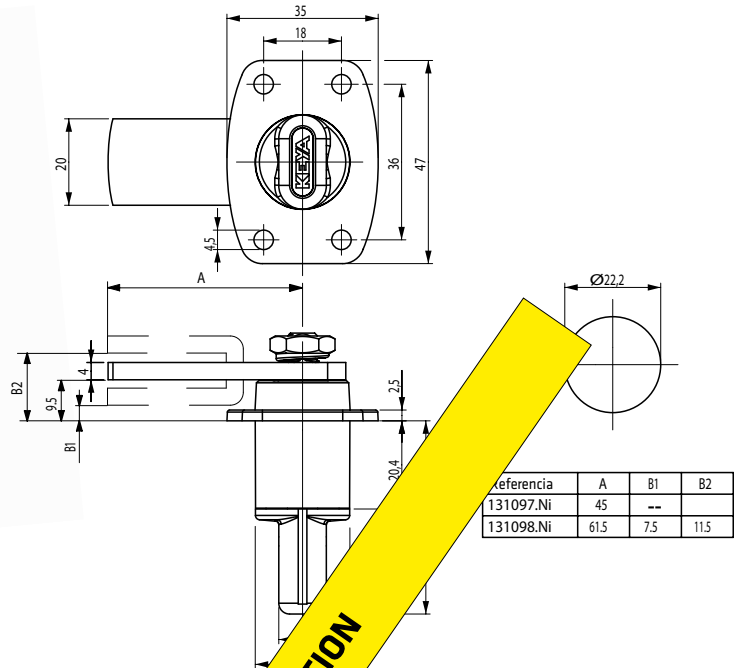

200497.D5	•	Ø5	•	180°
200497.D7	•	Ø7	•	180°
200497.D8	•	Ø8	•	180°

Candado - Padlock 600030				
Candado de Combinación - Combination padlock 600464				

Cerradura Zamak para candado
Padlockable zamak lock

Cerradura para candado

Tapa embellecedor tornillos monedero
Coin lock screw cover

60097

Referencia	A	B1	B2
131097.Ni	45	--	--
131098.Ni	61.5	7.5	11.5

0,8-3,2 mm.
.030" - .125"

201097.CR

• $\varnothing 4 - \varnothing 7$