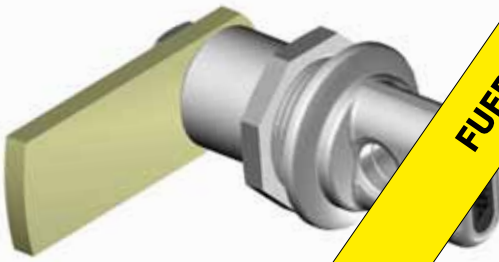

Referencia	A	B1	B2
131097.Ni	45	--	--
131098.Ni	61.5	24.5	28.5

0,8-3,2 mm. 17-19 mm.
.030" - .125" 11/16" - 3/4"

201097.ROS

•

$\varnothing 4 - \varnothing 7$

•

180°

201097.ROS.CRM

•

$\varnothing 4 - \varnothing 7$

•

180°

Candado - Padlock 600030

Candado de Combinación - Combination padlock 600464