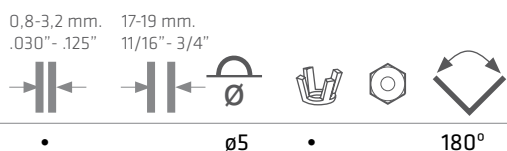

Cerradura para candado

Cerradura de poliamida para candado
Padlockable polyamide lock

200097	•	Ø5	•	180°
Candado - Padlock 600030				
Candado de Combinación - Combination padlock 600464