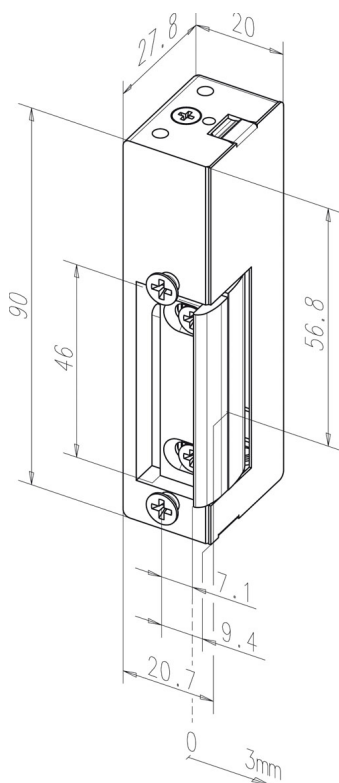

Electric strike

1405EFF-----E31

Модель со диодом свободного хода для систем контроля доступа и механической длительной разблокировки. С регулируемым язычком FaFix с возможностью регулировки дверной защелки.

Комплект поставки

- 1 шт. дверная электромеханическая защелка
- 1 инструкция по уходу

Технические данные

Напряжение	12 V DC eE
Переставляемый язычок (FF, FaFix)	Да
Механическая разблокировка (E)	Да
Диод (05)	Да
Нормально-закр.	Да
Предел прочности	4000 Н
Высота	90 мм
Ширина	20 мм
Глубина	28,2 мм
Диапазон рабочих температур	-15 °C до +40 °C
Монтажное положение	независимый
Материал корпуса	Цинк пресс-литье
Материал язычка	Цинк пресс-литье
Материал внешней части язычка	Цинк пресс-литье
Рабочее напряжение диапазон разброса	±1 V
Номинальное сопротивление	60,00 Ω
Потребление тока, перем. ток	125 mA
Потребление постоянного тока (50% остаточная пульсация)	190 mA
Номин. потребление тока (постоянный ток)	200 mA
Шумы при AC-режиме	Хорошо слышимый
Помехи при работе, пост. ток	Нет звука
Макс. противонагрузка на язычок при работе от перем. тока	100 Н
Max. Fallenvorlast DC (50 Restwelligkeit)	50 Н
Макс.противонагрузка на язычок DC	40 Н