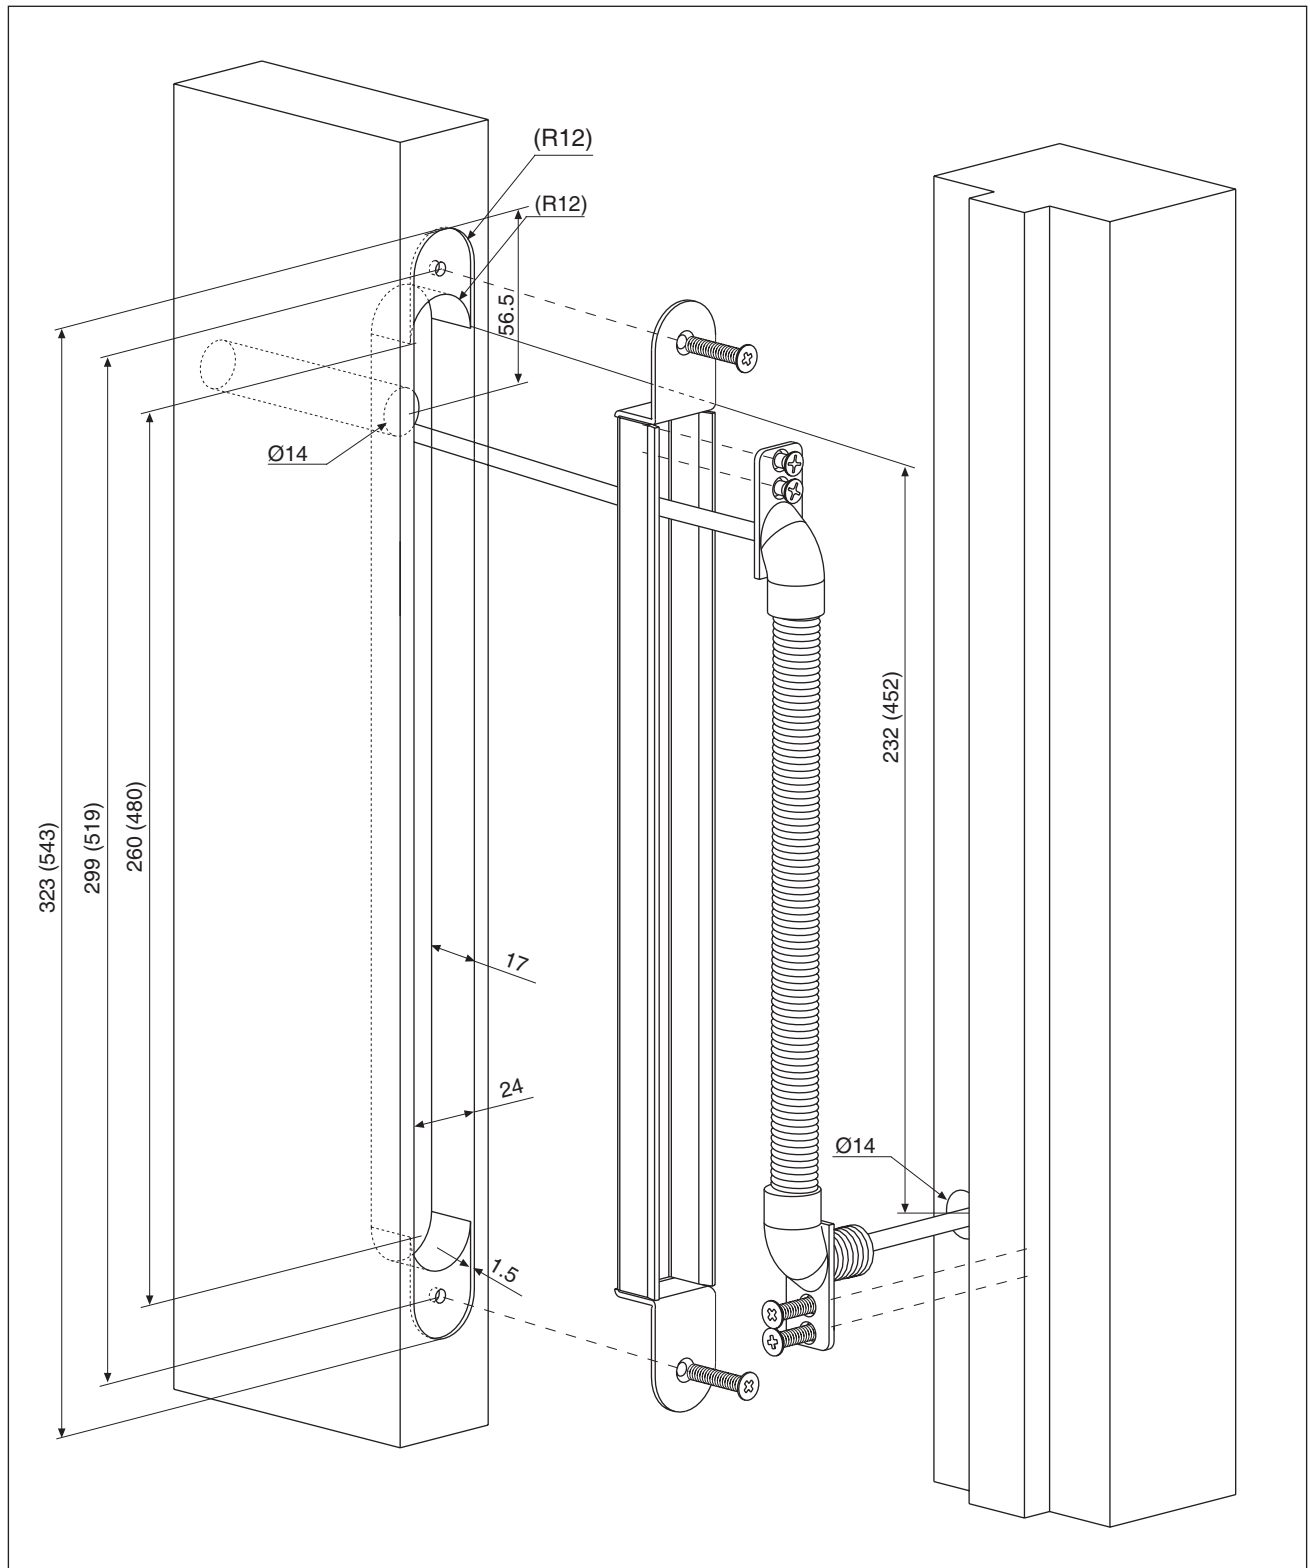

PORAUSKAAVIO
BORRSHEMA
DRILLING SCHEME
ВОHRСHEMA
СХЕМА СВЕРЛЕАНИЯ

EA280 / (EA281)