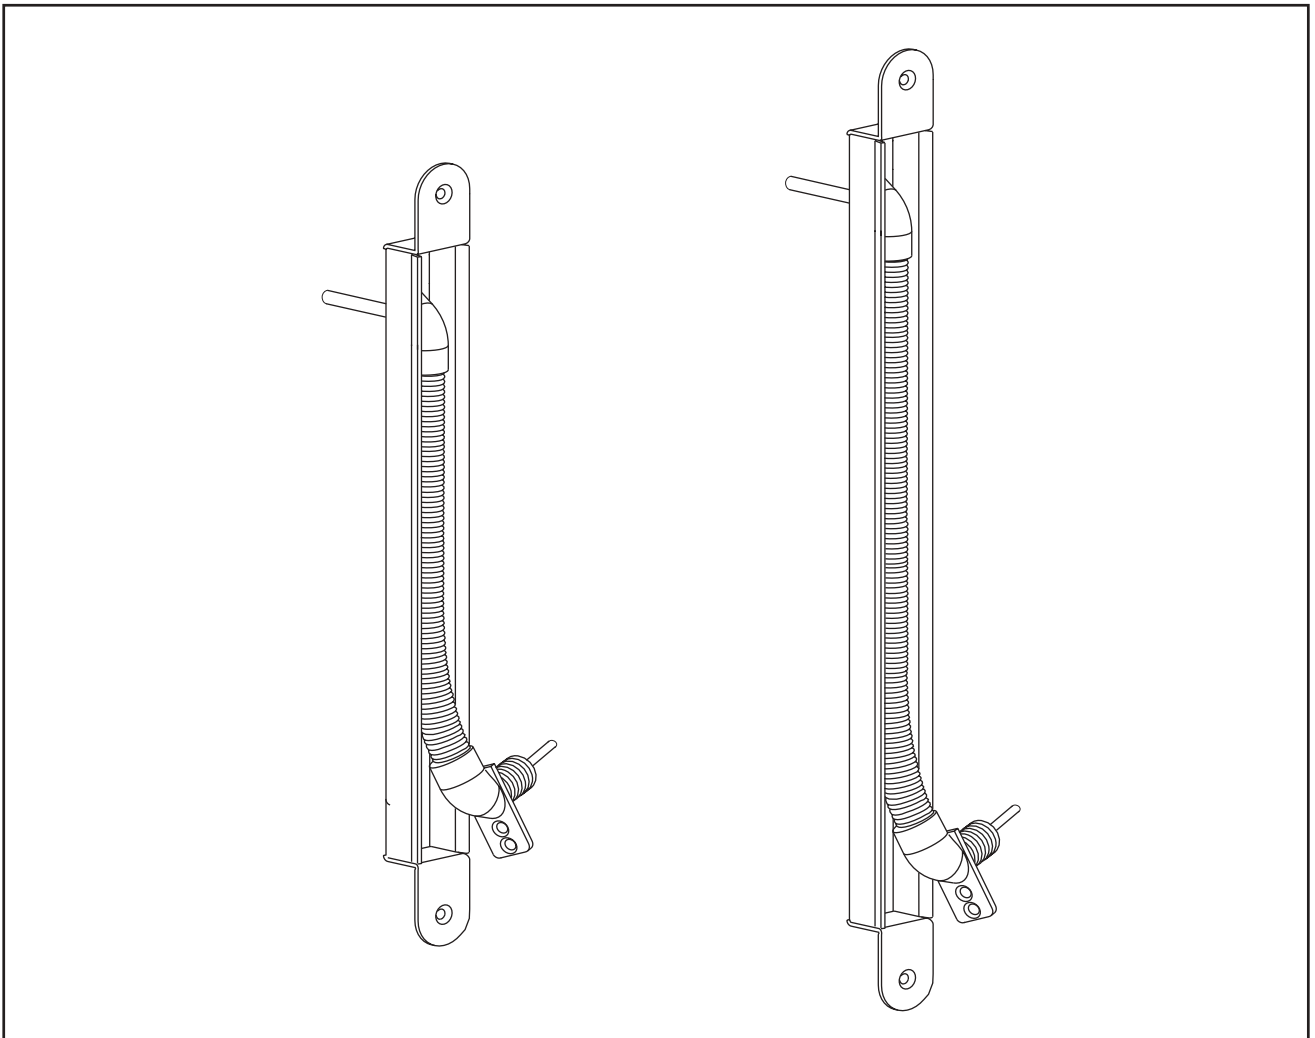

ABLOY® EA280, EA281

- *Ylivientisuoja*
- *Karmöverförning*
- *Lead cover*
- *Kabelübergang*
- *Кабелепроход*

EA280

EA281

ASENNUS / MONTERING / INSTALLATION / EINBAU / МОНТАЖ

PORAUSKAAVIO
BORRSHEMA
DRILLING SCHEME
ВОHRСHEMA
СХЕМА СВЕРЛЕАНИЯ