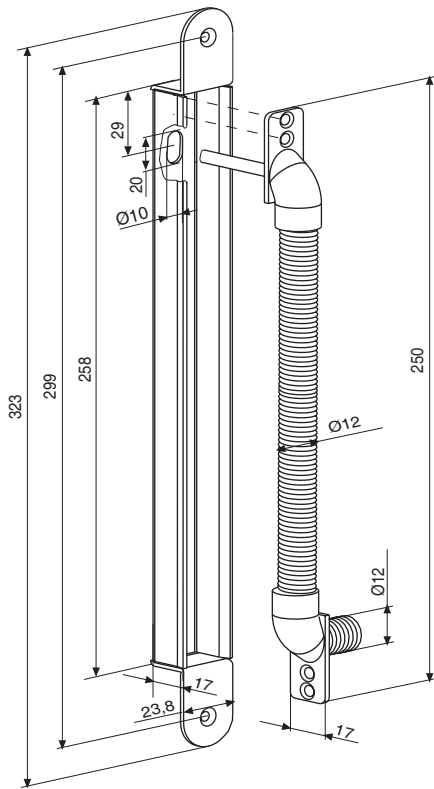

ABLOY® EA280, EA281

- *Ylivientisuoja*
- *Karmöverförning*
- *Lead cover*
- *Kabelübergang*
- *Кабелепроход*

EA280

EA281

ASENNUS / MONTERING / INSTALLATION / EINBAU / МОНТАЖ

PORAUSKAAVIO
BORRSHEMA
DRILLING SCHEME
ВОHRСHEMA
СХЕМА СВЕРЛЕАНИЯ