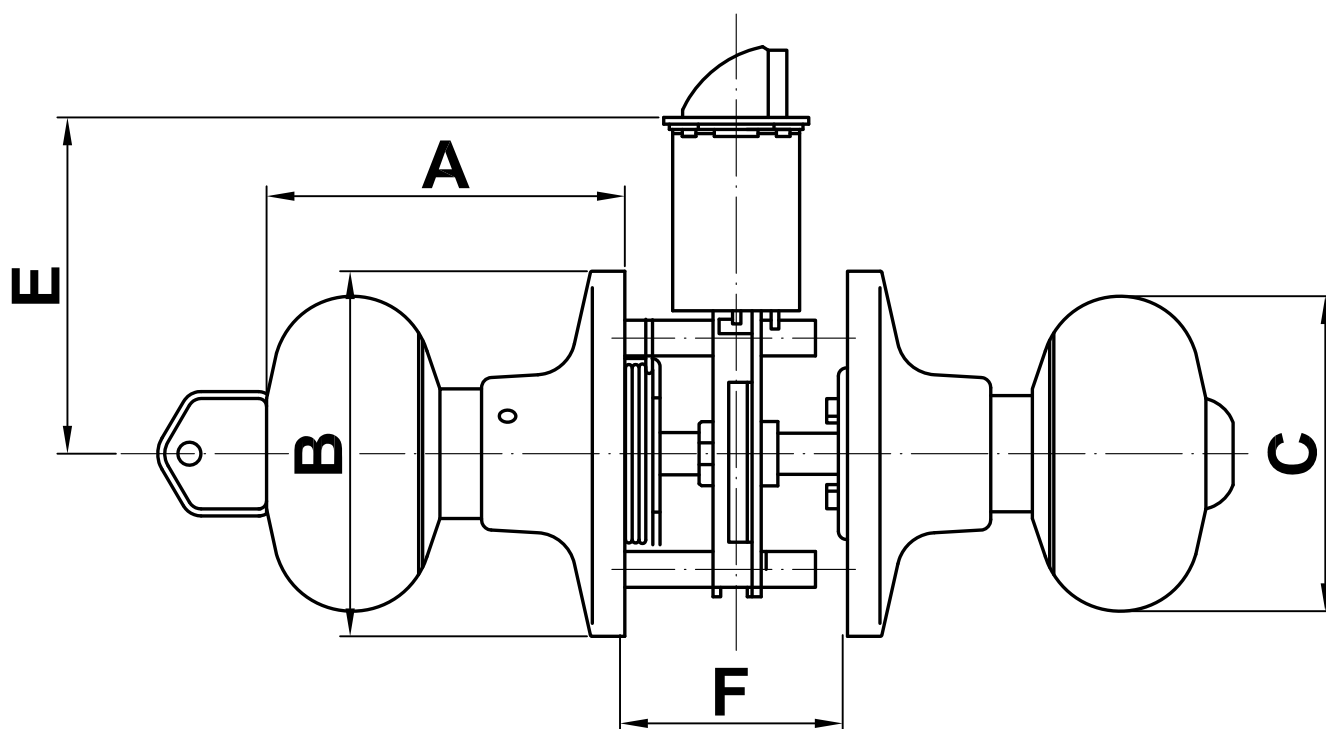

Pomo Mod. 620

A	B	C	E	F
64	Ø64,5	Ø56	60 / 70	35 - 45