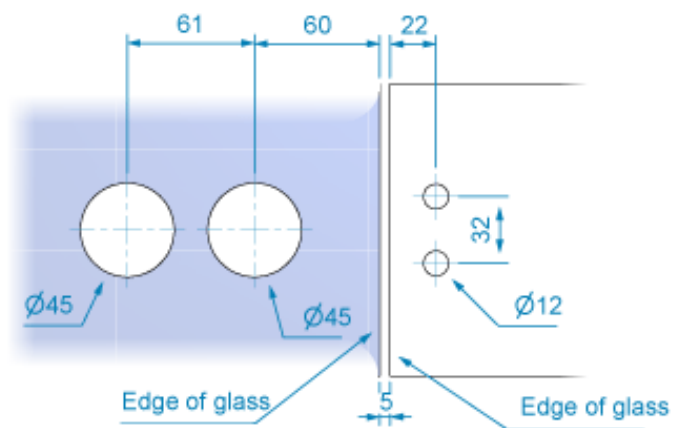

Lasioven lukko | RG-430

Ei sisällä avainpesiä. Lukkoon sopivat 28/28, 28/31, 30/30 ja 31/31 mm avainpesät.

Art.no.	Materiaali	Pintakäsittely
861531	RST (AISI304)	Harjattu

Glass-door to side fixed panel (861530)

Glass-door to frame (861532)

Vastaavia tuotteita