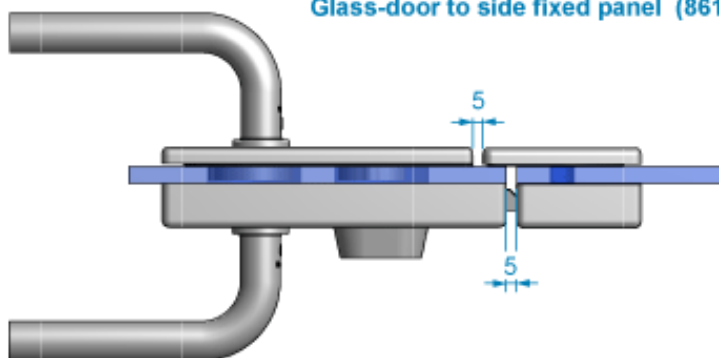

Lasioven lukko | RG-430

Ei sisällä avainpesiä. Lukkoon sopivat 28/28, 28/31, 30/30 ja 31/31 mm avainpesät.

Art.no.	Materiaali	Pintakäsittely
861531	RST (AISI304)	Harjattu

Glass-door to side fixed panel (861530)

Glass-door to frame (861532)

Vastaavia tuotteita