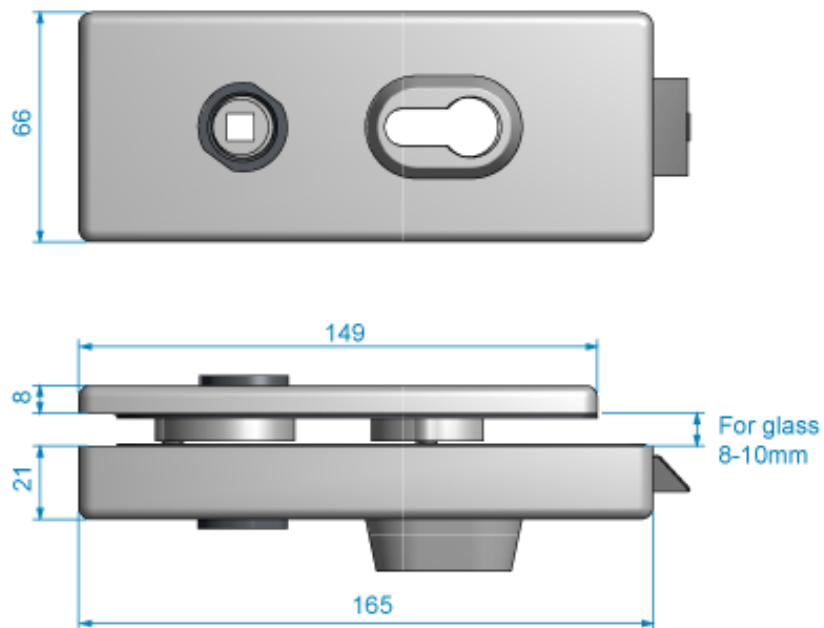

Lasioven lukko | RG-430

Ei sisällä avainpesiä. Lukkoon sopivat 28/28, 28/31, 30/30 ja 31/31 mm avainpesät.

Art.no.	Materiaali	Pintakäsittely
861531	RST (AISI304)	Harjattu

Glass-door to side fixed panel (861530)

Glass-door to frame (861532)

Vastaavia tuotteita