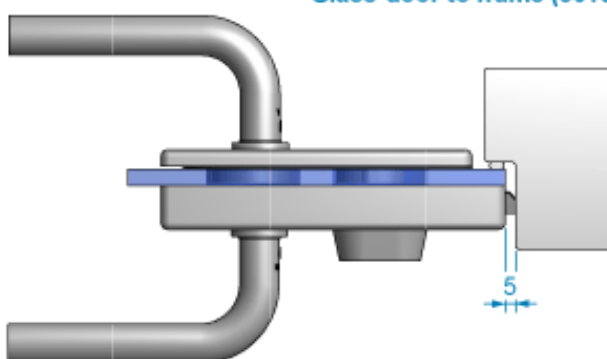

Lasioven lukko | RG-430

Ei sisällä avainpesiä. Lukkoon sopivat 28/28, 28/31, 30/30 ja 31/31 mm avainpesät.

Art.no.	Materiaali	Pintakäsittely
861531	RST (AISI304)	Harjattu

Glass-door to side fixed panel (861530)

Glass-door to frame (861532)

Vastaavia tuotteita