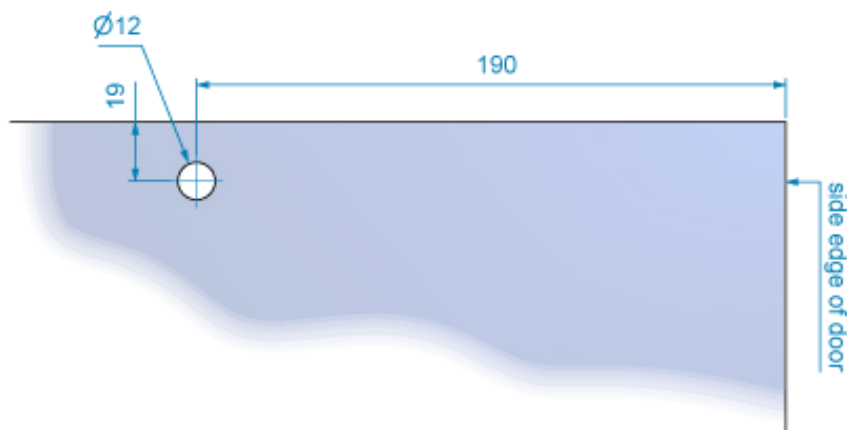

Note: 2 holes needed (from both edges)

Vastaavia tuotteita