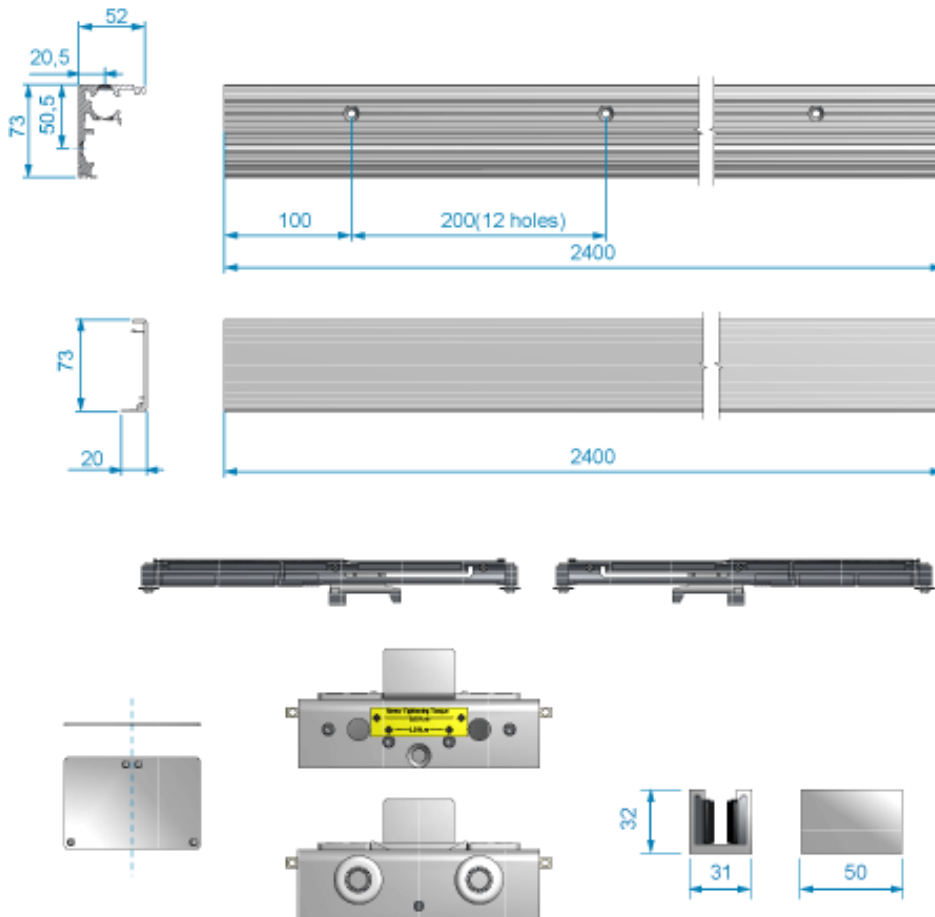

Roca Soft lasiliukuovijärjestelmä | RG-370

Roca Soft on uusi lasiliukuovijärjestelmämme, jossa on pehmeästi pysäyttävä pysäytysmekanismi. Tuote myydään pakettina, joka sisältää liukukiskon peitelevyineen (L=2400 mm), 2 päätykappaletta, 2 pyörästää lasikiinnikkeineen, 2 stopparia ja alaohjaimen. Tällä paketilla oven maksimipaino on 50 kg. Järjestelmään voidaan asentaa kiinteä sivulasi profiililla 861378.

Art.no.

861375

Materiaali

Alumiini

Pintakäsittely

Lv. anodisoitu