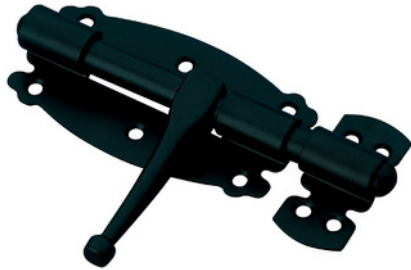

Siempre cerca de ti.

Pasador mod.484

Características

Acabados	Medidas	Cod.	Icon 1		Cod.	Icon 2		Cod.	Icon 3		
			Icon 1	Icon 2		Icon 3	Icon 4		Icon 5	Icon 6	
Acero cuero	40 mm				19191						
Acero cuero	50 mm				19192						
Acero cuero	60 mm				19193						
Acero cuero	80 mm				19195						
Acero cuero	100 mm				19196						
Musgo verde	30 mm	6574	20	300				6989	1	10	50
Musgo verde	40 mm	6575	20	300				6990	1	10	50
Musgo verde	50 mm	6576	20	300				6991	1	10	50
Musgo verde	60 mm	6577	20	200				6992	1	10	50
Musgo verde	80 mm	6578	20	100				6993	1	10	50
Musgo verde	100 mm	6579	20	100							
Negro epoxy mate	30 mm	6521	20	300				6995	1	5	50
Negro epoxy mate	40 mm	6117	20	300				6996	1	5	50
Negro epoxy mate	50 mm	6118	20	300				6997	1	5	50
Negro epoxy mate	60 mm	6119	20	200				6998	1	5	50
Negro epoxy mate	80 mm	6120	20	100				6999	1	5	50
Negro epoxy mate	100 mm	6121	20	100				7000	1	5	50
Negro epoxy mate	120 mm	12623	4	80							