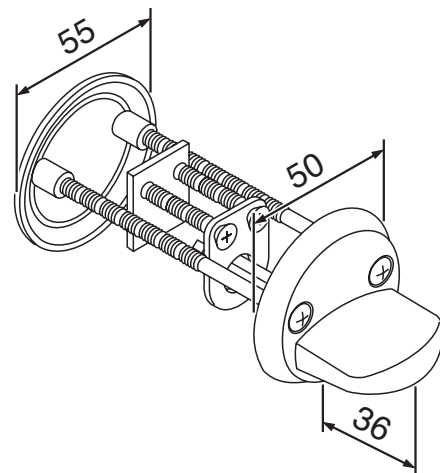

CH003

Parvekeoven väöntönuppi