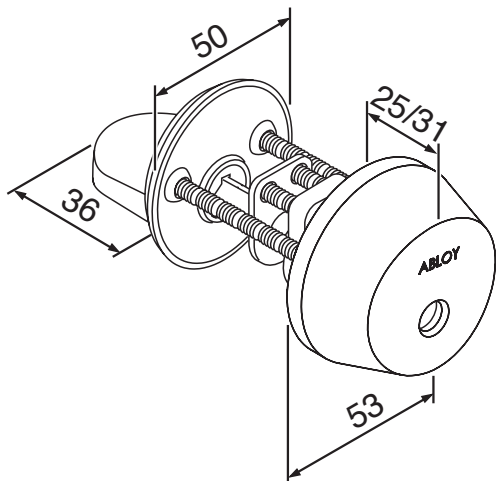

Puh. 020 599 4425
Faksi 020 599 4117

Umpioven käyttölukon avainpesät

CY001, IQ001, IQ101

Avainpesä ja vääntönuppi

CY002, IQ002, IQ102

Molemminpuoliset avainpesät

CY016, IQ014, IQ114

Ulkopuolinen avainpesä
(sisäpuolella varapoistumistienuppi)