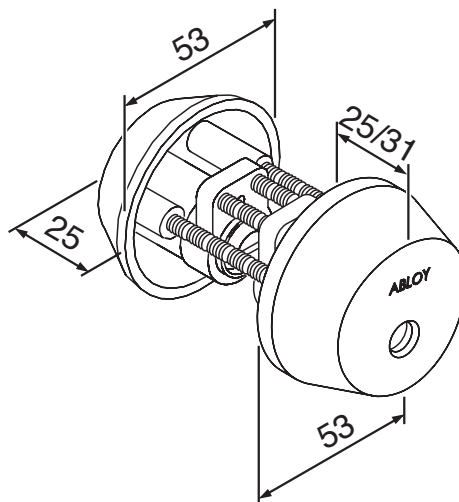

Puh. 020 599 4425
Faksi 020 599 4117

Umpioven käyttölukon avainpesät

CY001, IQ001, IQ101

Avainpesä ja vääntönuppi

CY002, IQ002, IQ102

Molemminpuoliset avainpesät

CY016, IQ014, IQ114

Ulkopuolinen avainpesä
(sisäpuolella varapoistumistienuppi)