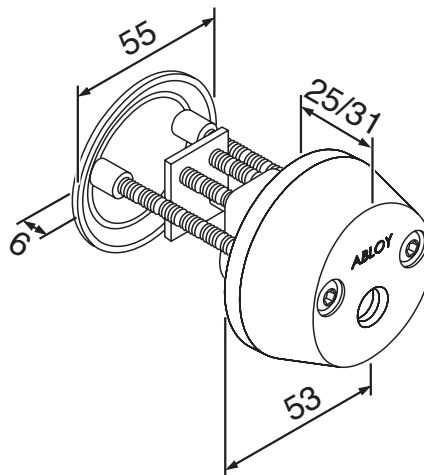

Puh. 020 599 4425
Faksi 020 599 4117

Umpioven käyttölukon avainpesät

CY001, IQ001, IQ101

Avainpesä ja vääntönuppi

CY002, IQ002, IQ102

Molemminpuoliset avainpesät

CY016, IQ014, IQ114

Ulkopuolinen avainpesä
(sisäpuolella varapoistumistienuppi)