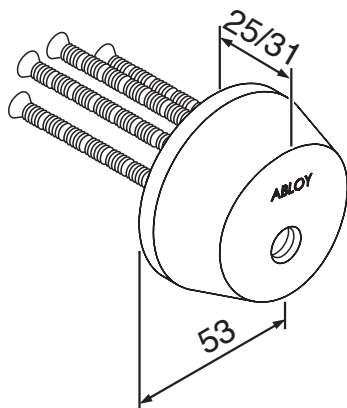

Puh. 020 599 4425
Faksi 020 599 4117

Umpioven käyttölukon avainpesät

CY001, IQ001, IQ101

Avainpesä ja vääntönuppi

CY002, IQ002, IQ102

Molemminpuoliset avainpesät

CY016, IQ014, IQ114

Ulkopuolinen avainpesä
(sisäpuolella varapoistumistienuppi)