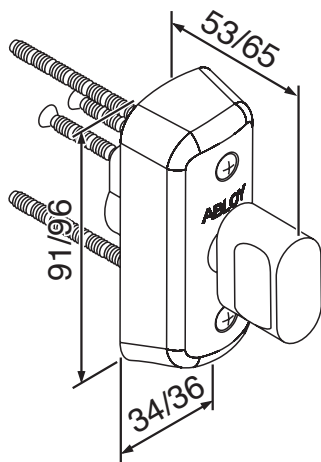

Profiilioven varapoistumistienuppi

6428

Profiilioven varapoistumistienkupu

CH006

Leveähuulloksisen umpioven varapoistumistienuppi

Väöntönupit

CH008

Profiilioven väöntönuppi lukkorunkoon LC306