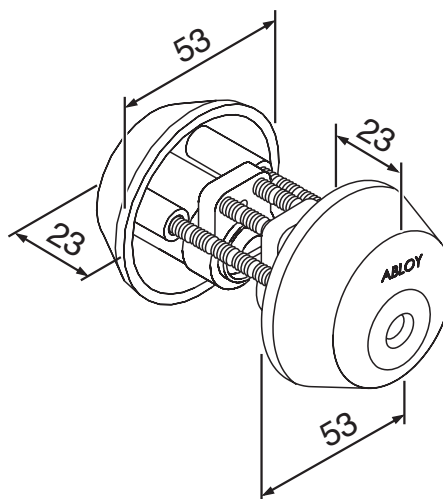

CY029

Molemminpuoliset avainpesät sisäoviin